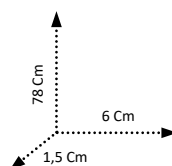

CRUCCOLINI S.n.c.

Codice Articolo: BA7 EAN: 8025062014460

DESCRIZIONE: KIT PIANETTI

Il kit *pianetti BA7* è composto da due ampi piani di lavoro in ferro battuto per grigliare comodamente.

Si agganciano facilmente ai bordi laterali di tutti i barbecue *Cruccolini*.

DATI TECNICI:

DIM.PRODOTTO:	30x37x15 h	Cm		SI	NO
MATERIALE STRUTTURA:	Ferro Battuto				
COLORE:	Ferro				
PESO NETTO:	2,5	Kg			
PESO LORDO:	3	Kg			
IMBALLAGGIO:	Scatola	34x40x18 h	Cm		
SCATOLE PER PALLET:	N°68	80x120x195 h	Cm		
MINIMO D'ORDINE:	1		Nr		
T. ASSEMBLAGGIO:	Non richiede assemblaggio				
PRODOTTO IN:	ITALIA				
COMPATIBILE CON I NOSTRI PRODOTTI:					
Tutti i nostri barbecue con bordi laterali verticali					

Equipped with non-slip edges, they are a practical working area, and add a touch of elegance to your grill!

Suitable to keep cutlery and seasonings and to support our rotisserie kit.

TECHNICAL DATA:

ITEM SIZE:	30x37x15 h 11.7x14.4x6 h	Cm Inch
FRAME MADE OF:	Wrought iron	
COLOUR:	Iron	
NET WEIGHT:	2,5 5.5	Kg Lb
GROSS WEIGHT:	3 6.6	Kg Lb
PACKAGING:	Box	34x40x18 h 13.3x15.6x7 h Cm Inch
BOXES PER PALLET:	N°68	80x120x195 h 31x47x76 h Cm Inch
MINIMUM ORDER:	1	Nr
ASSEMBLY TIME:	Not required.	
MADE IN:	ITALY	