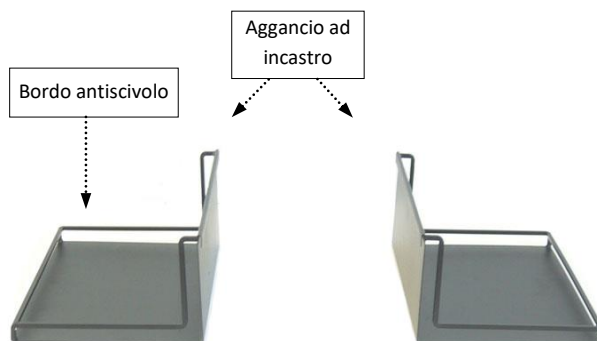

CRUCCOLINI S.n.c.

Codice Articolo: BA7 EAN: 8025062014460

DESCRIZIONE: KIT PIANETTI

Il kit *pianetti BA7* è composto da due ampi piani di lavoro in ferro battuto per grigliare comodamente.

Si agganciano facilmente ai bordi laterali di tutti i barbecue *Cruccolini*.

Dotati di bordi antiscivolo sono una pratica area di lavoro ed aggiungono un tocco di eleganza al vostro barbecue!

Adatti sia per poggiare posate e condimenti sia come supporto per i nostri girarrosti.

DATI TECNICI:

DIM.PRODOTTO:	30x37x15 h	Cm		SI	NO
MATERIALE STRUTTURA:	Ferro Battuto				
COLORE:	Ferro				
PESO NETTO:	2,5	Kg			
PESO LORDO:	3	Kg			
IMBALLAGGIO:	Scatola	34x40x18 h	Cm		
SCATOLE PER PALLET:	N°68	80x120x195 h	Cm		
MINIMO D'ORDINE:	1		Nr		
T. ASSEMBLAGGIO:	Non richiede assemblaggio				
PRODOTTO IN:	ITALIA				
COMPATIBILE CON I NOSTRI PRODOTTI:					
Tutti i nostri barbecue con bordi laterali verticali					

CRUCCOLINI S.n.c.

Item Code: BA7 EAN: 8025062014460

DESCRIPTION: SHELVES KIT

The *side shelves kit BA7*, consists of two large worktops made of wrought iron, for grilling in total comfort.

They can be easily fixed to the side edges of all Cruccolini's grills.