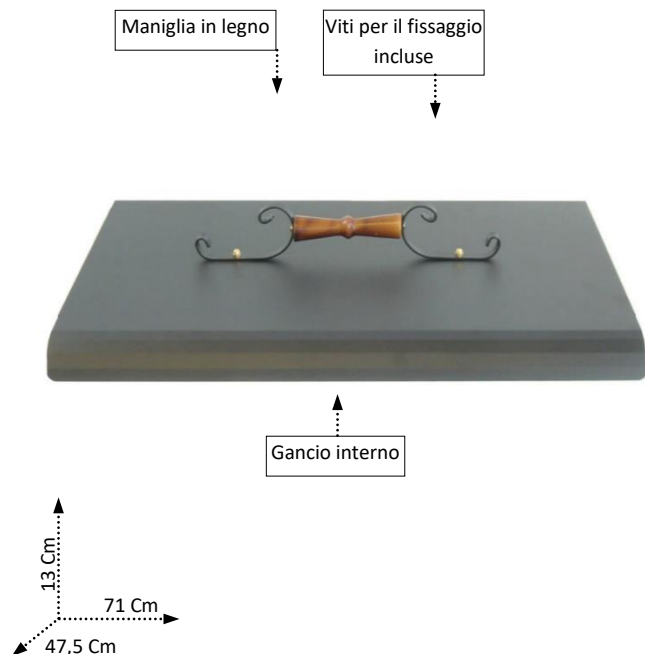

CRUCCOLINI S.n.c.

Codice Articolo: BA72 EAN: 8025062018314

DESCRIZIONE: COPERCHIO PER BA20-BA22-BA25

Interamente realizzato a mano dagli artigiani della Cruccolini, il *coperchio BA72* è costruito in ferro battuto per una lunga durata.

Finemente rifinito, con una maniglia ergonomica in legno e riccioli in ferro forgiati mano, per donare un aspetto elegante al vostro barbecue.

Tutti i coperchi sono dotati di gancio interno per essere fissati alla sponda posteriore del barbecue, e possono diventare un comodo paravento durante la cottura o una sicura protezione dalle intemperie.

Il coperchio è stato progettato per proteggere il bbq a braci spente, non utilizzare per la cottura indiretta dei cibi.

DATI TECNICI:

DIM.PRODOTTO:	71x47,5x13 h	Cm
MATERIALE STRUTTURA:	Ferro Battuto	
COLORE:	Nero ruggine	
PESO NETTO:	2,7	Kg
PESO LORDO:	3	Kg
IMBALLAGGIO:	Scatola	73x52x15 h
SCATOLE PER PALLET:	N°27	80x120x195 h
MINIMO D'ORDINE:	1	Nr
T. ASSEMBLAGGIO:	2 Min.	
PRODOTTO IN:	ITALIA	

This lid has been designed to protect the grill from dust and rain, do not use for indirect cooking of foods.

TECHNICAL DATA:

ITEM SIZE:	71x47,5x13 h 28x18.7x5.1 h	Cm Inch
FRAME MADE OF:	Wrought Iron	
COLOUR:	Black rust	
NET WEIGHT:	2,7 4.8	Kg Lb
GROSS WEIGHT:	3 6.6	Kg Lb
PACKAGING:	Box	73x52x15 h 28.7x20.5x6 h Cm Inch
BOXES PER PALLET:	N°27	80x120x195 h 31x47x76.7 h Cm Inch
MINIMUM ORDER:	1	Nr
ASSEMBLY TIME:	2 Min.	
MADE IN:	ITALY	