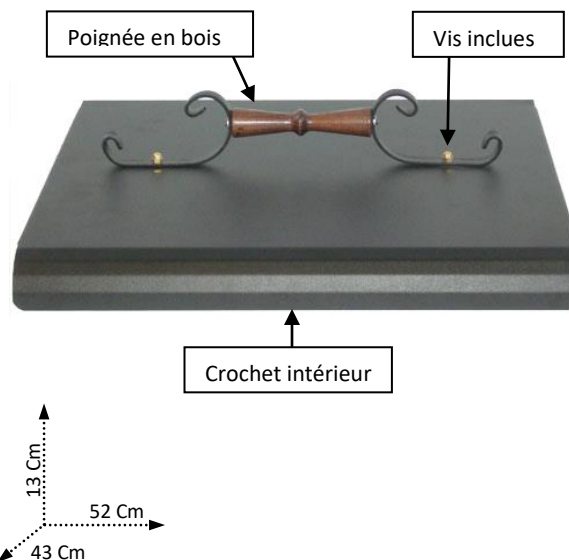

CRUCCOLINI S.n.c.

Réf. Article :	BA71	EAN :	8025062018307

DESCRIPTION : COUVERCLE POUR BA2-BA21

Couvercle conçu pour une longue durée, entièrement fait à la main.

Un manche ergonomique en bois et fer au style bouclé, finement forgés et affinés à la main pour donner une touche d'élégance à votre barbecue.

Tous nos couvercles sont dotés d'un crochet interne pour être fixés aux bords postérieurs des barbecues et, au besoin, peuvent devenir paravent.

Le couvercle a été conçu pour protéger le barbecue des charbons non éclairés, ne pas utiliser pour la cuisson indirecte des aliments.

DONNÉES TECHNIQUES :

DIMENSION PRODUIT :	52x43x13 h	Cm		
MATIÈRE STRUCTURE :	Fer forgé			
COULEUR :	Fer			
POIDS NET :	1.7	Kg		
POIDS BRUT :	2	Kg		
EMBALLAGE :	Boite	55x45x15 h	Cm	
BOITES POUR PALLET :	N°40	80x120x195 h	Cm	
MOINDRE D'ORDRE :	1	Nr		
TEMPS D'ASSEMBLAGE :	2 min.			
FABRIQUÉ EN :	ITALIE			
COMPATIBLE AVEC NOS PRODUITS :				
BA2-BA21				

	OUI	NON
POIGNÉE EN BOIS:	X	
DISPONIBLE EN DIFFERENTS COULEURS:		X
DISPONIBLE EN DIFFERENTS MESURES:	X	

ACCESSOIRES INCLUS:

ACCESSOIRES ASSOCIABLES:

Visitez notre site internet : WWW.CRUCCOLINI.IT pour découvrir tous nos produits.

CONÇU POUR QUI :

Pour qui se prend soin de son barbecue.