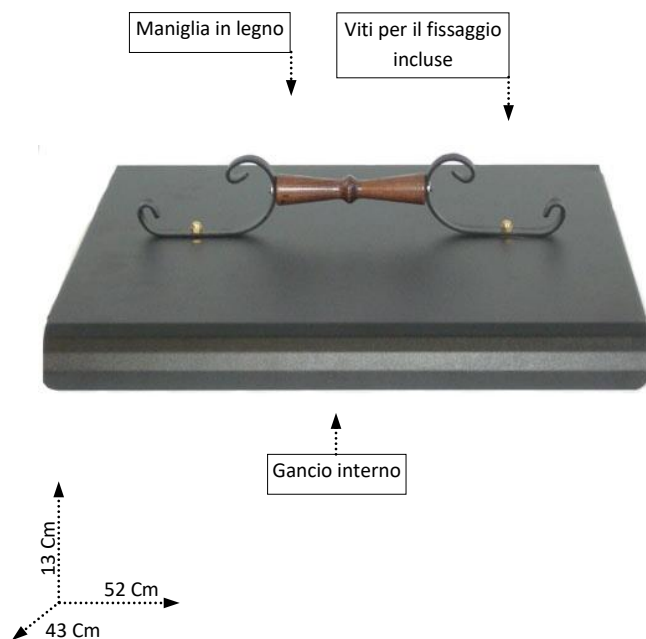

CRUCCOLINI S.n.c.

Codice Articolo: BA71 EAN: 8025062018307

DESCRIZIONE: COPERCHIO PER BA2-BA21

Interamente realizzato a mano dagli artigiani della Cruccolini, il *coperchio BA71* è costruito in ferro battuto per una lunga durata.

Finemente rifinito, con una maniglia ergonomica in legno e riccioli in ferro forgiati mano, per donare un aspetto elegante al vostro barbecue.

Tutti i coperchi sono dotati di gancio interno per essere fissati alla sponda posteriore del barbecue, e possono diventare un comodo paravento durante la cottura o una sicura protezione dalle intemperie.

Il coperchio è stato progettato per proteggere il bbq a braci spente, non utilizzare per la cottura indiretta dei cibi.

DATI TECNICI:

DIM. PRODOTTO:	52x43x13 h	Cm
MATERIALE STRUTTURA:	Ferro Battuto	
COLORE:	Nero ruggine	
PESO NETTO:	1,7	Kg
PESO LORDO:	2	Kg
IMBALLAGGIO:	Scatola	55x45x15 h Cm
SCATOLE PER PALLET:	N°40	80x120x195 h Cm
MINIMO D'ORDINE:	1	Nr
T. ASSEMBLAGGIO:	2 Min.	
PRODOTTO IN:	ITALIA	
COMPATIBILE CON I NOSTRI PRODOTTI:		
BA2-BA21		

This lid has been designed to protect the grill from dust and rain, do not use for indirect cooking of foods.

TECHNICAL DATA:

ITEM SIZE:	52x43x13 h 20.4x17x5.1 h	Cm Inch
FRAME MADE OF:	Wrought Iron	
COLOUR:	Black rust	
NET WEIGHT:	1,7 3.7	Kg Lb
GROSS WEIGHT:	2 4.4	Kg Lb
PACKAGING:	Box	55x45x15 h 21.6x17.7x6 h Cm Inch
BOXES PER PALLET:	N°40	80x120x195 h 31x47x76.7 h Cm Inch
MINIMUM ORDER:	1	Nr
ASSEMBLY TIME:	2 Min.	
MADE IN:	ITALY	
FITS WITH OUR ITEMS:		
BA2-BA21		