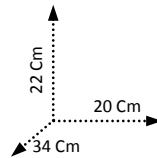

Perfect to combine with others of the collection.

**TECHNICAL DATA:**

ITEM SIZE:	20x34x22 h 8x13.3x8.6 h	Cm Inch
DIAMETER:	-	Cm Inch
CHAIN LENGTH:	-	Cm Inch
NET WEIGHT:	0,9 2	Kg Lb
GROSS WEIGHT:	1,1 2.4	Kg Lb
PLACEMENT:	Wall	
FRAME MADE OF:	Wrought Iron	
COLOUR:	Black	
FINISH:	Antique silver	
SHADE:	White ceramic with yellow ochre profile Ø 20 cm ( 8 inches)	
PACKAGING:	Box 28x8x28 h 11x3x11 h	Cm Inch
BOXES PER PALLET:	N°258 80x120x207 h 31x47x81 h	Cm Inch
MINIMUM ORDER:	1	Nr
ASSEMBLY TIME:	Not required	
MADE IN:	ITALY	

## DONNÉES TECHNIQUES :

DIMENSIONS PRODUIT :	20x34x22 h	Cm	ALIMENTATION :	Électrique – Câblage	
DIAMETRE :	-	Cm	TENSION/FREQUENCE :	220–240 V / 50 Hz	
HAUTEUR CHAÎNE :	-	Cm	PUISSANCE :	N°1 x max 60 W	
POIDS NET :	0,9	Kg	SOURCE LUMINEUSE :	Incandescence – Basse consom.	
POIDS BRUT :	1,1	Kg	CULOT D'AMPOULE :	E27	
FIXATION :	Mur		CERTIFICATION :	CE	IP 43
MATIERE :	Fer forgé		INSTALLATION SPECIFIQUE :	Intérieur / Extérieur	
COULEUR :	Noir		GARANTIE :	5 ANNÉES	
FINITION :	Patine argentée			OUI	NON
DIFFUSEURS :	Faïence blanche liserés ocre peints à la main - Ø 20		EXISTE EN DIFFERENTS COULEURS :		X
EMBALLAGE :	Boite	28x8x28 h	Cm	EXISTE EN TAILLES DIFFERENTES :	X
BOITES POUR PALLET :	N°258	80x120x207 h	Cm	PERSONNALISATIONS POSSIBLES :	X
MOINDRE D'ORDRE :	1		Nr	INTERRUPTEUR :	X
TEMPS D'ASSEMBLAGE :	Ne requiert pas d'assemblage			AMPOULES INCLUSES :	X
FABRIQUÉ EN :	ITALIE			VIS INCLUSES :	X
Note de sécurité :			<b>DANS LA MÊME GAMME :</b>		
Assurer la mise à la terre.			LC79P-LC80P-LC81P-LT56P-LT59P-LOC358C		
L'installation doit être effectuée uniquement par du personnel qualifié.					
Avant l'assemblage, veiller à ce que le courant soit coupé.					