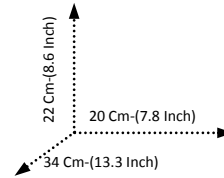

Perfetto da abbinare agli altri complementi della collezione.

**DATI TECNICI:**

DIM.PRODOTTO:	20x34x22 h	Cm	ALIMENTAZIONE:	Elettrica - Cavo	
DIAMETRO:	-	Cm	TENSIONE-FREQUENZA:	220 – 240 V / 50 Hz	
LUNGHEZZA SOLO CATENA:	-	Cm	POTENZA LAMPADINE:	N°1 x max 60 W	
PESO NETTO:	0,9	Kg	TIPO LAMPADINA:	Incandescenza – Risparmio En.	
PESO LORDO:	1,1	Kg	ATTACCO PER LAMPADINE:	E27	
POSIZIONAMENTO:	Parete		CERTIFICAZIONE:	<b>CE</b>	<b>IP 43</b>
MATERIALE:	Ferro Battuto		UTILIZZO SPECIFICO:	Uso interno ed esterno	
COLORE:	Nero		GARANZIA:	5 ANNI	
FINITURA:	Anticato argento			<b>SI</b>	<b>NO</b>
PARALUME:	Ceramica bianca con profilo dipinto a mano giallo ocra - Ø 20		DISPONIBILITA' IN DIVERSI COLORI:		X
IMBALLAGGIO:	Scatola	28x8x28 h	DISPONIBILITA' IN DIVERSE MISURE:		X
SCATOLE PER PALLET:	N°258	80x120x207 h	PERSONALIZZAZIONI POSSIBILI:	X	
MINIMO D'ORDINE:	1	Nr	SWITCH ON/OFF:		X
T.ASSEMBLAGGIO:	Non richiede assemblaggio		LAMPADINE INCLUSE:		X
PRODOTTO IN:	ITALIA		CARPENTERIA INCLUSA:		X

Perfect to combine with others of the collection.

**TECHNICAL DATA:**

ITEM SIZE:	20x34x22 h 8x13.3x8.6 h	Cm Inch
DIAMETER:	-	Cm Inch
CHAIN LENGTH:	-	Cm Inch
NET WEIGHT:	0,9 2	Kg Lb
GROSS WEIGHT:	1,1 2.4	Kg Lb
PLACEMENT:	Wall	
FRAME MADE OF:	Wrought Iron	
COLOUR:	Black	
FINISH:	Antique silver	
SHADE:	White ceramic with yellow ochre profile Ø 20 cm ( 8 inches)	
PACKAGING:	Box 28x8x28 h 11x3x11 h	Cm Inch
BOXES PER PALLET:	N°258 80x120x207 h 31x47x81 h	Cm Inch
MINIMUM ORDER:	1	Nr
ASSEMBLY TIME:	Not required	
MADE IN:	ITALY	