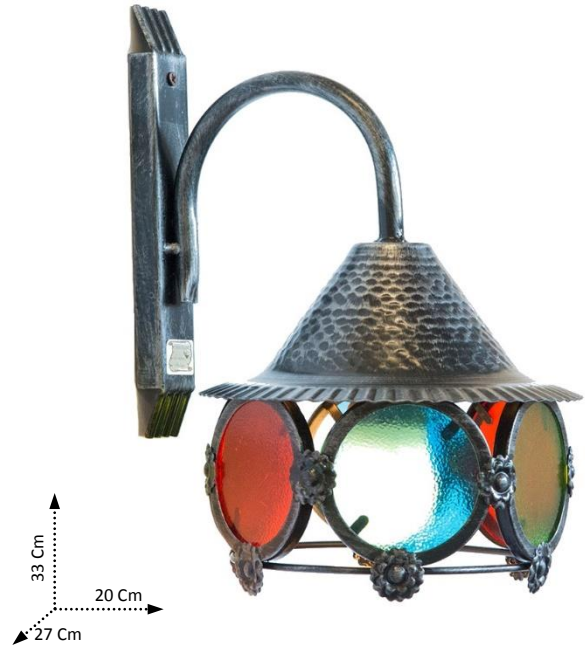

CRUCCOLINI S.n.c.

Réf. Article:	LM8	EAN:	8025062004614

DESCRIPTION: APPLIQUE COLORS NOIRE

Une gaie collection qui rend les pièces chaleureuses et accueillantes.

L'applique est en fer entièrement forgé à la main, peinte avec de la peinture de haute qualité, construite en suivant les plus hautes standards de qualité et sécurité.

Cette lampe aux détails bien soignés crée une ambiance intime et au même temps gaie grâce aux jeux de lumière issue des reflets de l'abat-jour bariolé.

Avec les produits Cruccolini vous faites cadeau à votre maison d'un objet unique, qui valorise et vos pièces et votre style.

Pour compléter votre maison, combinez l'applique aux autres produits de la même gamme.

DONNÉES TECHNIQUES :

DIMENSIONS PRODUIT :	20x27x33 h	Cm
DIAMETRE:	20	Cm
HAUTEUR CHAÎNE:	-	Cm
POIDS NET :	1,1	Kg
POIDS BRUT :	1,2	Kg
FIXATION:	Mur	
MATIERE :	Fer forgé	
COULEUR :	Noir	
FINITION :	Patine argent	
ABAT-JOUR :	Fer forgé et résine multicolore effet verre	
EMBALLAGE :	Boite	29x24x38 h Cm
BOITES POUR PALLET :	N°48	80x120x207 h Cm
MOINDRE D'ORDRE :	1	Nr
TEMPS D'ASSEMBLAGE :	-	
FABRIQUÉ EN :	ITALIE	

Note de sécurité :

Assurer la mise à la terre.

L'installation doit être effectuée uniquement par du personnel qualifié.

Avant l'assemblage, veiller à ce que le courant soit coupé.

ALIMENTATION:	Électrique – Câble	
TENSION/FREQUENCE:	220–240 V / 50 Hz	
PUISSANCE:	N°1 x max 60 W	
SOURCE LUMINEUSE:	Incandescence – Basse consom.	
CULOT D'AMPOULE:	E27	
CERTIFICATION:	CE	IP 43
INSTALLATION SPECIFIQUE:	Intérieur – Extérieur	
GARANTIE:	5 ANS	
	OUI	NON
EXISTE EN DIFFERENTS COULEURS:	X	
EXISTE EN TAILLES DIFFERENTES:		X
PERSONNALISATIONS POSSIBLES:	X	
INTERRUPTEUR:		X
AMPOULES INCLUSES:		X
VIS INCLUSES:		X

DANS LA MÊME GAMME :

LC26-LC27-LC248-LM80

ACCESSOIRES ASSOCIABLES :

Visitez notre site internet : WWW.CRUCCOLINISTYLE.COM pour découvrir tous nos produits.

CONÇU POUR QUI :

Pour ceux qui aiment leur maison et regardent aux détails avec attention.