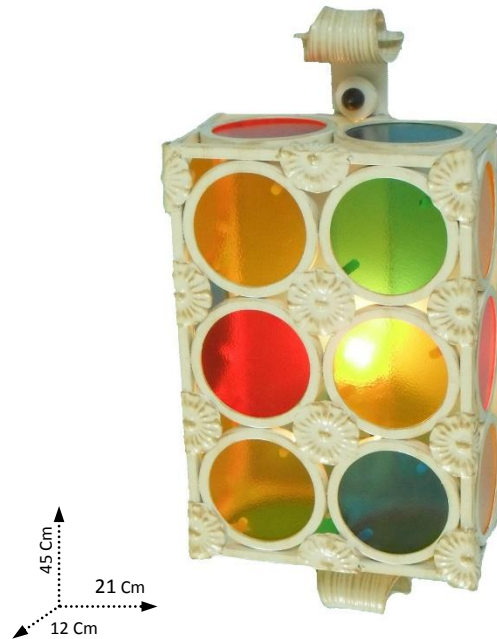

CRUCCOLINI S.n.c.

Codice Articolo: LM696 EAN: 8025062019632

**DESCRIZIONE: PLAFONIERA FARO 6**

Allegre ed eleganti le lampade della linea *Faro* portano i colori dell'arcobaleno in casa.

Interamente realizzata a mano, la *plafoniera Faro*, è il risultato dell'esperienza e della fantasia dei maestri artigiani della Cruccolini.

Costruita in vero ferro battuto, e rifinita con vernici di alta qualità in colore avorio, è perfetta per ogni stanza della casa e regala un'atmosfera magica nelle stanze dei bambini o nell'ingresso.

Costruite nel rispetto dei massimi standard di sicurezza e qualità, sono lampade che incantano lo sguardo e strappano un sorriso con la loro freschezza ed allegria, e proprio come un vero faro, illuminano la strada del ritorno verso casa.

**DATI TECNICI:**

DIM. PRODOTTO:	21x12x45 h	Cm
DIAMETRO:	-	Cm
LUNGHEZZA SOLO CATENA:	-	Cm
PESO NETTO:	2,6	Kg
PESO LORDO:	2,7	Kg
POSIZIONAMENTO:	Parete-soffitto	
MATERIALE:	Ferro Battuto	
COLORE:	Avorio	
FINITURA:	Anticato oro	
PARALUME:	Ferro battuto e schermi colorati effetto ghiaccio	
IMBALLAGGIO:	Scatola	23x14x47 h Cm
SCATOLE PER PALLET:	N°94	80x120x197 h Cm
MINIMO D'ORDINE:	1	Nr
T. ASSEMBLAGGIO:	Non richiede assemblaggio	
PRODOTTO IN:	ITALIA	

Perfect to combine with others of the collection.

**TECHNICAL DATA:**

ITEM SIZE:	21x12x45 h 8x4.7x17.6 h	Cm Inch
DIAMETER:	-	Cm Inch
CHAIN LENGTH:	-	Cm Inch
NET WEIGHT:	2,6 5,7	Kg Lb
GROSS WEIGHT:	2,7 6	Kg Lb
PLACEMENT:	Ceiling-wall	
FRAME MADE OF:	Wrought Iron	
COLOUR:	Ivory	
FINISH:	Antique gold	
SHADE:	Wrought iron and colourful frosted screens.	
PACKAGING:	Box	23x14x47 h 9x5.5x18 h Cm Inch
BOXES PER PALLET:	N°94	80x120x197 h 31x47x77 h Cm Inch
MINIMUM ORDER:	1	Nr
ASSEMBLY TIME:	Not required	
MADE IN:	ITALY	