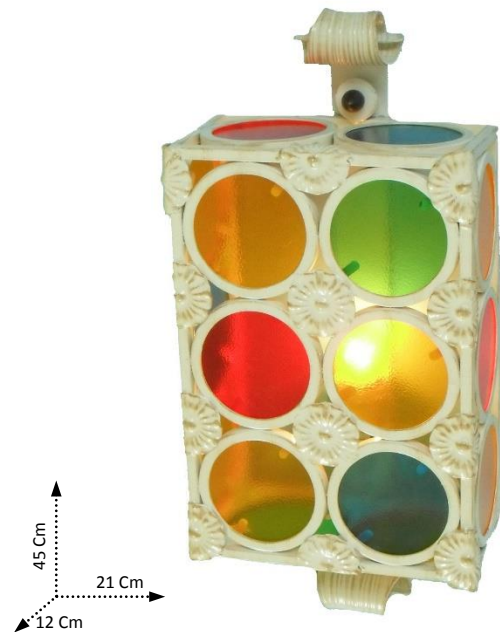

CRUCCOLINI S.n.c.

Réf. Article : LM696 EAN : 8025062019632

DESCRIPTION : APPLIQUE FARO 6

Une gaie collection qui rend les pièces chaleureuses et accueillantes.

L'applique *Faro* est en fer entièrement forgé à la main, peinte avec de la peinture de haute qualité, construite en suivant les plus hautes standards de qualité et sécurité.

Cette applique crée une ambiance à la fois intime et gaie grâce aux jeux de lumière issue des reflets des abat-jour multicolores.

Avec les produits Cruccolini vous faites cadeau à votre maison d'un objet unique, qui valorise et vos pièces et votre style.

Pour compléter votre maison, combinez l'applique aux autres produits de la même gamme.

DONNÉES TECHNIQUES :

DIMENSIONS PRODUIT :	21x12x45 h	Cm	ALIMENTATION :	Électrique – Câblage	
DIAMÈTRE :	-	Cm	TENSION/FREQUENCE :	220–240 V / 50 Hz	
HAUTEUR CHAÎNE :	-	Cm	PUISSANCE :	N°1 x max 60 W	
POIDS NET :	2,6	Kg	SOURCE LUMINEUSE :	Incandescence – Basse consom.	
POIDS BRUT :	2,7	Kg	CULOT D'AMPOULE :	E27	
FIXATION :	Mur		CERTIFICATION :	CE	IP 40
MATIÈRE :	Fer forgé		INSTALLATION SPECIFIQUE :	Intérieur	
COULEUR :	Ivoire		GARANTIE :	5 ANS	
FINITION :	Patine or			OUI	NON
ABAT-JOUR :	Fer forgé et résine multicolore effet vitre		EXISTE EN DIFFERENTS COULEURS :	X	
EMBALLAGE :	Boite	14x14x47 h	EXISTE EN TAILLES DIFFERENTES :	X	
BOITES POUR PALLET :	N°94	80x120x197 h	PERSONNALISATIONS POSSIBLES :	X	
MOINDRE D'ORDRE :	1	Nr	INTERRUPTEUR :		X
TEMPS D'ASSEMBLAGE :	-		AMPOULES INCLUSES :		X
FABRIQUÉ EN :	ITALIE		VIS INCLUSES :		X
Note de sécurité : Assurer la mise à la terre. L'installation doit être effectuée uniquement par du personnel qualifié. Avant l'assemblage, veiller à ce que le courant soit coupé.			DANS LA MÊME GAMME :		
			LC375-LC375/N-LC376-LM695-LM695N-LM696N-LM697-LM697N-LM698-LM698N		

ACCESSOIRES ASSOCIABLES :

Visitez notre site internet : WWW.CRUCCOLINISTYLE.COM pour découvrir tous nos produits.

CONÇU POUR QUI :

Pour ceux qui aiment leur maison et regardent aux détails avec attention.