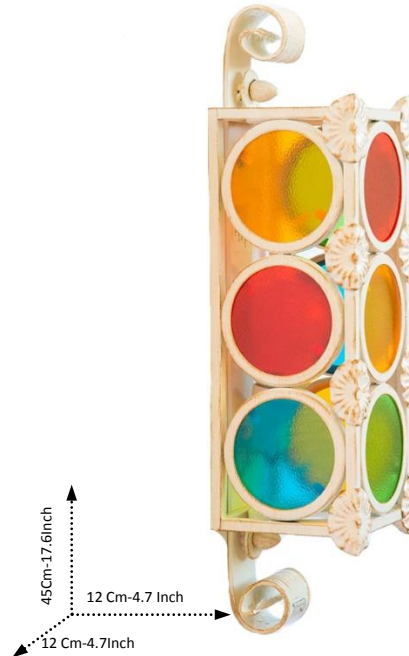

CRUCCOLINI S.n.c.

Codice Articolo: LM695 EAN: 8025062019649

DESCRIZIONE: PLAFONIERA FARO 3

Allegre ed eleganti le lampade della linea *Faro* portano i colori dell'arcobaleno in casa.

Interamente realizzata a mano, la *plafoniera Faro*, è il risultato dell'esperienza e della fantasia dei maestri artigiani della Cruccolini.

DATI TECNICI:

DIM. PRODOTTO:	12x12x45 h	Cm
DIAMETRO:	-	Cm
LUNGHEZZA SOLO CATENA:	-	Cm
PESO NETTO:	2,1	Kg
PESO LORDO:	2,2	Kg
POSIZIONAMENTO:	Parete-soffitto	
MATERIALE:	Ferro Battuto	
COLORE:	Avorio	
FINITURA:	Anticato oro	
PARALUME:	Ferro battuto e schermi colorati effetto ghiaccio	
IMBALLAGGIO:	Scatola	14x14x47 h Cm
SCATOLE PER PALLET:	N°195	80x120x197 h Cm
MINIMO D'ORDINE:	1	Nr
T. ASSEMBLAGGIO:	Non richiede assemblaggio	
PRODOTTO IN:	ITALIA	

CRUCCOLINI S.n.c.

Item Code: LM695 EAN: 8025062019649

DESCRIPTION: CEILING LAMP FARO 3

Cheerful and elegant *the Faro collection* brings the colours of the rainbow inside the home.

Entirely hand-made, the *ceiling lamp Faro* is the results of the experience and imagination of the Cruccolini's master artisans.

Perfect to combine with others of the collection.

TECHNICAL DATA:

ITEM SIZE:	12x12x45 h 4.7x4.7x17.6 h	Cm Inch
DIAMETER:	-	Cm Inch
CHAIN LENGTH:	-	Cm Inch
NET WEIGHT:	2,1 4.6	Kg Lb
GROSS WEIGHT:	2,2 4.8	Kg Lb
PLACEMENT:	Ceiling-wall	
FRAME MADE OF:	Wrought Iron	
COLOUR:	Ivory	
FINISH:	Antique gold.	
SHADE:	Wrought iron and colourful frosted screens.	
PACKAGING:	Box	14x14x47 h 5.5x5.5x18 h Cm Inch
BOXES PER PALLET:	N°146	80x120x197 h 31x47x77 h Cm Inch
MINIMUM ORDER:	1	Nr
ASSEMBLY TIME:	Not required	
MADE IN:	ITALY	