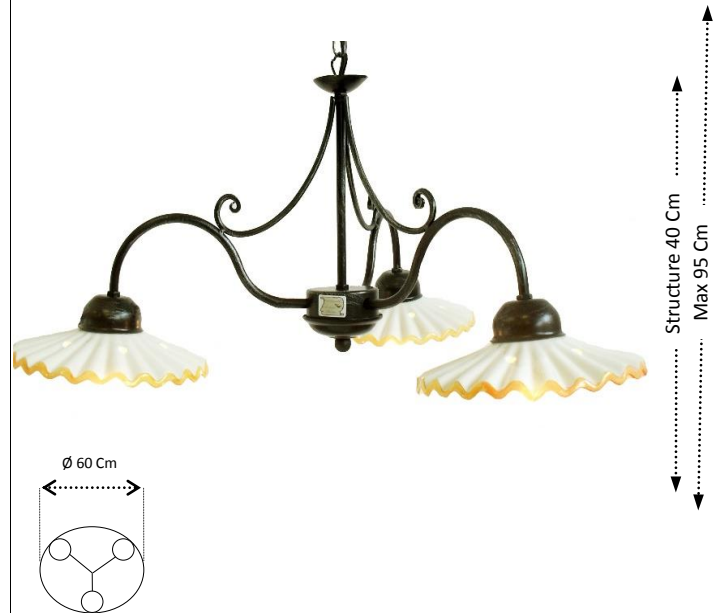

CRUCCOLINI S.n.c.

Réf. Article :	LC80C	EAN :	8025062015535

DESCRIPTION : LUSTRE VULCANO 3 LUMIÈRES

Forgée au feu et façonnée par les mains habiles des artisans Cruccolini, la gamme *Vulcano* exprime l'ancien métier du travail du fer et de la céramique.

Cette collection jette un coup d'œil sur le passé, nous rappelant de l'existence d'un monde à l'échelle humaine où tout objet est créé avec soin par amour de ceux qui le choisiront.

La structure en fer forgé noire patiné à l'ancienne est enrichie par trois diffuseurs en céramique blanche aux bords peints à la main en ocre jaune.

Avec les produits Cruccolini vous faites cadeau à votre maison d'un objet unique, qui valorise et vos pièces et votre style.

Pour compléter votre maison, combinez le lustre *Vulcano* aux autres produits de la même gamme.

DONNÉES TECHNIQUES :

DIMENSIONS PRODUIT :	Ø 60x36 h	Cm	ALIMENTATION :	Électrique – Câblage	
DIAMETRE :	60	Cm	TENSION/FREQUENCE :	220–240 V / 50 Hz	
HAUTEUR CHAÎNE :	55	Cm	PUISSANCE :	N°3 x max 60 W	
POIDS NET :	2,5	Kg	SOURCE LUMINEUSE :	Incandescence – Basse consom.	
POIDS BRUT :	2,8	Kg	CULOT D'AMPOULE :	E27	
FIXATION :	Plafond		CERTIFICATION :	CE	IP 40
MATIERE :	Fer forgé		INSTALLATION SPECIFIQUE :	Intérieur	
COULEUR :	Noir		GARANTIE :	5 ANNEES	
FINITION :	Patiné à l'ancienne (argent)			OUI	NON
ABAT-JOUR :	Céramique blanche aux bords ocre peints à la main - Ø 20		EXISTE EN DIFFERENTS COULEURS :		X
EMBALLAGE :	Boite	50x50x35 h	Cm	EXISTE EN TAILLES DIFFERENTES :	X
BOITES POUR PALLET :	N°20	100x120x195 h	Cm	PERSONNALISATIONS POSSIBLES :	X
MOINDRE D'ORDRE :	1		Nr	INTERRUPTEUR :	X
TEMPS D'ASSEMBLAGE :	Ne requiert pas d'assemblage			AMPOULES INCLUSES :	X
FABRIQUÉ EN :	ITALIE			VIS INCLUSES :	X
Note de sécurité : Assurer la mise à la terre. L'installation doit être effectuée uniquement par du personnel qualifié. Avant l'assemblage, veiller à ce que le courant soit coupé.			DANS LA MÊME GAMME : LC79C-LC81C-LM80C-LT57C-LT59C		

ACCESSOIRES ASSOCIABLES :

Visitez notre site internet : WWW.CRUCCOLINISTYLE.COM pour découvrir tous nos produits.

CONÇU POUR QUI :

Pour ceux qui aiment leur maison et regardent aux détails avec attention.