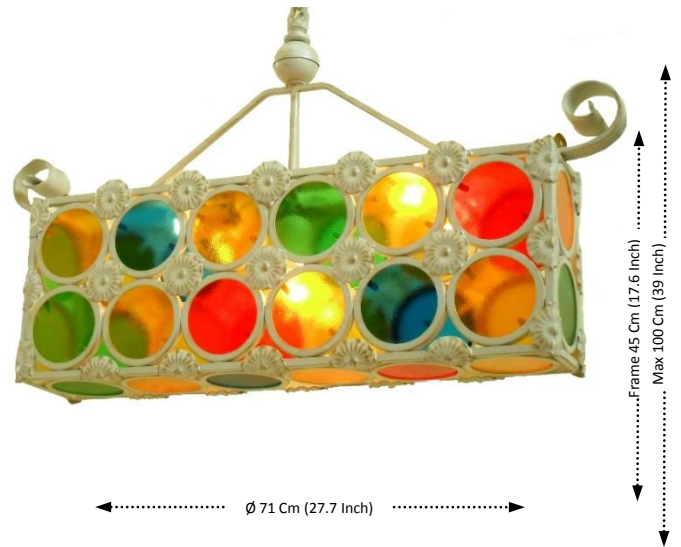

CRUCCOLINI S.n.c.

Codice Articolo: LC376 EAN: 8025062019601

DESCRIZIONE: LAMPADARIO FARO RETTANGOLARE

Allegre ed eleganti le lampade della linea *Faro* portano i colori dell'arcobaleno in casa.

Interamente realizzato a mano, il lampadario *Faro*, è il risultato dell'esperienza e della fantasia dei maestri artigiani della Cruccolini.

Perfetto da abbinare agli altri complementi della collezione.

DATI TECNICI:

DIM.PRODOTTO:	71x12x45 h	Cm
DIAMETRO:	-	Cm
LUNGHEZZA SOLO CATENA:	60	Cm
PESO NETTO:	5,7	Kg
PESO LORDO:	5,9	Kg
POSIZIONAMENTO:	Soffitto	
MATERIALE:	Ferro Battuto	
COLORE:	Avorio	
FINITURA:	Anticato oro	
PARALUME:	Ferro battuto e schermi colorati effetto ghiaccio	
IMBALLAGGIO:	Scatola	73x14x47 h Cm
SCATOLE PER PALLET:	N°30	80x120x203 h Cm
MINIMO D'ORDINE:	1	Nr
T.ASSEMBLAGGIO:	Non richiede assemblaggio	
PRODOTTO IN:	ITALIA	

CRUCCOLINI S.n.c.

Item Code: LC376 EAN: 8025062019601

DESCRIPTION: RECTANGULAR PENDANT CHANDELIER FARO

Cheerful and elegant *the Faro collection* brings the colours of the rainbow inside the home.

Entirely hand-made, the *pendant chandelier Faro* is the results of the experience and imagination of the Cruccolini's master artisans.

Perfect to combine with others of the collection.

TECHNICAL DATA:

ITEM SIZE:	71x12x45 h 27.7x4.7x17.6 h	Cm Inch
DIAMETER:	-	Cm Inch
CHAIN LENGTH:	60 23.4	Cm Inch
NET WEIGHT:	5,7 12.5	Kg Lb
GROSS WEIGHT:	5,9 13	Kg Lb
PLACEMENT:	Ceiling	
FRAME MADE OF:	Wrought Iron	
COLOUR:	Ivory	
FINISH:	Antique gold.	
SHADE:	Wrought iron and colourful frosted screens.	
PACKAGING:	Box	73x14x47 h 28.5x5.5x18 h Cm Inch
BOXES PER PALLET:	N°30	80x120x203 h 31x47x79 h Cm Inch
MINIMUM ORDER:	1	Nr
ASSEMBLY TIME:	Not required	
MADE IN:	ITALY	