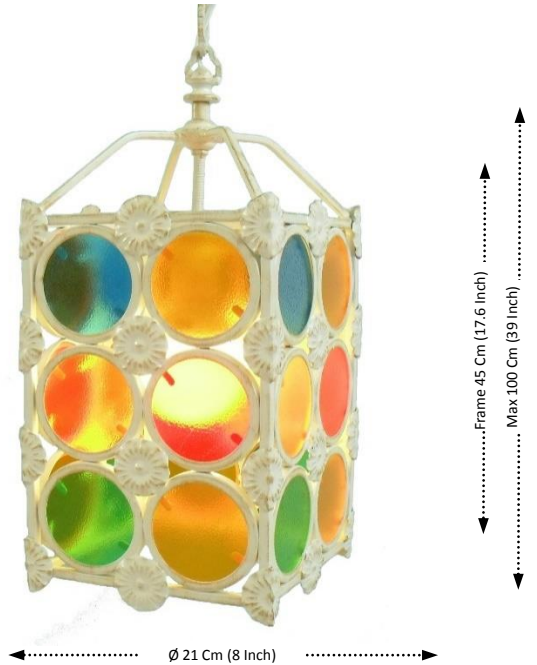

CRUCCOLINI S.n.c.

Codice Articolo: LC375 EAN: 8025062012053

**DESCRIZIONE: LAMPADARIO FARO AVORIO**

Allegre ed eleganti le lampade della linea *Faro* portano i colori dell'arcobaleno in casa.

Interamente realizzato a mano, il lampadario *Faro*, è il risultato dell'esperienza e della fantasia dei maestri artigiani della Cruccolini.

Perfetto da abbinare agli altri complementi della collezione.

**DATI TECNICI:**

DIM.PRODOTTO:	21x21x45 h	Cm
DIAMETRO:	-	Cm
LUNGHEZZA SOLO CATENA:	60	Cm
PESO NETTO:	4	Kg
PESO LORDO:	4,2	Kg
POSIZIONAMENTO:	Soffitto	
MATERIALE:	Ferro Battuto	
COLORE:	Avorio	
FINITURA:	Anticato oro	
PARALUME:	Ferro battuto e schermi colorati effetto ghiaccio	
IMBALLAGGIO:	Scatola	30x30x50 h Cm
SCATOLE PER PALLET:	N°36	80x120x195 h Cm
MINIMO D'ORDINE:	1	Nr
T.ASSEMBLAGGIO:	Non richiede assemblaggio	
PRODOTTO IN:	ITALIA	

**CRUCCOLINI S.n.c.**

Item Code: LC375 EAN: 8025062012053

**DESCRIPTION: IVORY PENDANT CHANDELIER FARO**

Cheerful and elegant *the Faro collection* brings the colours of the rainbow inside the home.

Entirely hand-made, the *pendant chandelier Faro* is the results of the experience and imagination of the Cruccolini's master artisans.

Perfect to combine with others of the collection.

**TECHNICAL DATA:**

ITEM SIZE:	21x21x45 h 8x8x17.6 h	Cm Inch
DIAMETER:	-	Cm Inch
CHAIN LENGTH:	60 23.4	Cm Inch
NET WEIGHT:	4 8.8	Kg Lb
GROSS WEIGHT:	4,2 9.3	Kg Lb
PLACEMENT:	Ceiling	
FRAME MADE OF:	Wrought Iron	
COLOUR:	Ivory	
FINISH:	Antique gold.	
SHADE:	Wrought iron and colourful frosted screens.	
PACKAGING:	Box	30x30x50 h 11.7x11.7x19.5 h Cm Inch
BOXES PER PALLET:	N°36	80x120x195 h 31x47x76 h Cm Inch
MINIMUM ORDER:	1	Nr
ASSEMBLY TIME:	Not required	
MADE IN:	ITALY	