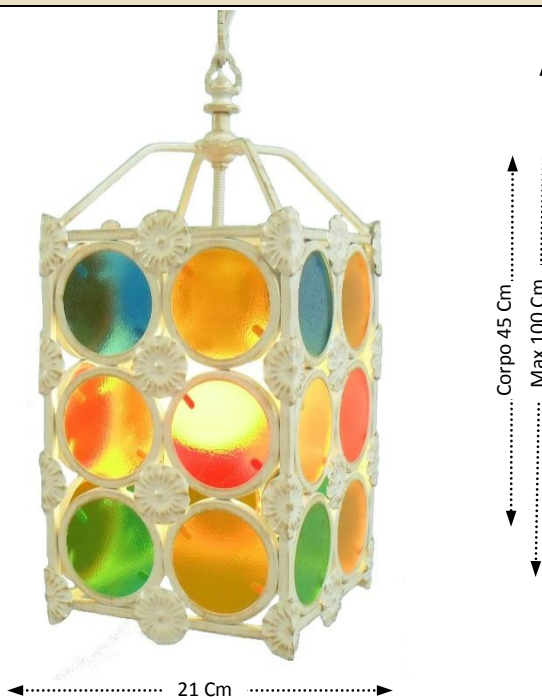

CRUCCOLINI S.n.c.

Codice Articolo: LC375 EAN: 8025062012053

**DESCRIZIONE: LAMPADARIO FARO AVORIO**

Allegre ed eleganti le lampade della linea *Faro* portano i colori dell'arcobaleno in casa.

Interamente realizzato a mano, il lampadario *Faro*, è il risultato dell'esperienza e della fantasia dei maestri artigiani della Cruccolini.

Costruito in vero ferro battuto, e rifinito con vernici di alta qualità in colore avorio, è perfetto per ogni stanza della casa e regala un'atmosfera magica nelle stanze dei bambini o nell'ingresso.

Grazie alla lunga catena si adatta ad ogni necessità ed è costruito nel rispetto dei massimi standard di qualità e sicurezza.

Perfetto da abbinare agli altri complementi della collezione.

**DATI TECNICI:**

DIM.PRODOTTO:	21x21x45 h	Cm
DIAMETRO:	-	Cm
LUNGHEZZA SOLO CATENA:	60	Cm
PESO NETTO:	4	Kg
PESO LORDO:	4,2	Kg
POSIZIONAMENTO:	Soffitto	
MATERIALE:	Ferro Battuto	
COLORE:	Avorio	
FINITURA:	Anticato oro	
PARALUME:	Ferro battuto e schermi colorati effetto ghiaccio	
IMBALLAGGIO:	Scatola	30x30x50 h Cm
SCATOLE PER PALLET:	N°36	80x120x195 h Cm
MINIMO D'ORDINE:	1	Nr
T.ASSEMBLAGGIO:	Non richiede assemblaggio	
PRODOTTO IN:	ITALIA	

Perfect to combine with others of the collection.

**TECHNICAL DATA:**

ITEM SIZE:	21x21x45 h 8x8x17.6 h	Cm Inch
DIAMETER:	-	Cm Inch
CHAIN LENGTH:	60 23.4	Cm Inch
NET WEIGHT:	4 8.8	Kg Lb
GROSS WEIGHT:	4,2 9.3	Kg Lb
PLACEMENT:	Ceiling	
FRAME MADE OF:	Wrought Iron	
COLOUR:	Ivory	
FINISH:	Antique gold.	
SHADE:	Wrought iron and colourful frosted screens.	
PACKAGING:	Box	30x30x50 h 11.7x11.7x19.5 h Cm Inch
BOXES PER PALLET:	N°36	80x120x195 h 31x47x76 h Cm Inch
MINIMUM ORDER:	1	Nr
ASSEMBLY TIME:	Not required	
MADE IN:	ITALY	