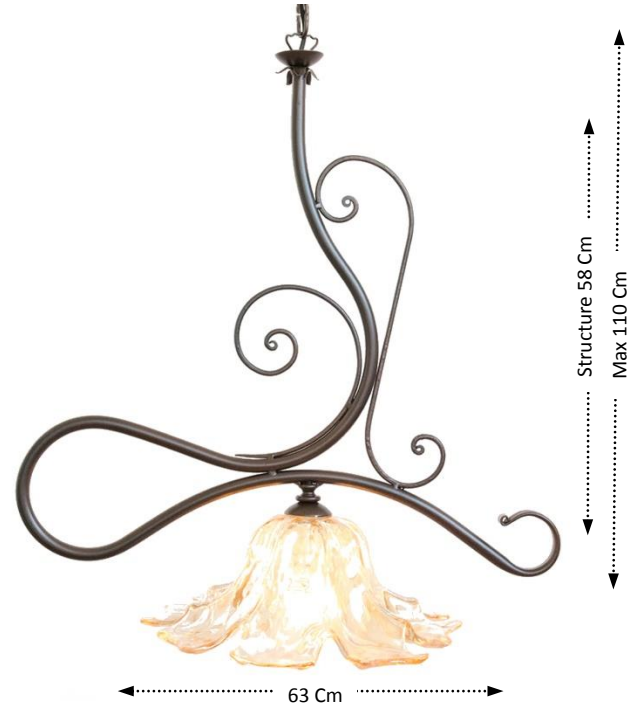

CRUCCOLINI S.n.c.

Réf. Article: LC201 EAN: 8025062020508

DESCRIPTION: SUSPENSION EMOZIONI1 LUMIÈRE

Emozioni est une gamme de luminaires art nouveau qui vont bien en tout pièce de la maison.

Cette suspension a été forgée à la main, décorée par des élégantes boucles en véritable fer forgé et peinte avec des peintures de haute qualité.

Simplicité et élégance sont les mots clés de cette collection de luminaires, tous enrichis avec des abat-jours en verre soufflé au travail artisanal.

Tous les luminaires Cruccolini sont construits en respectant les plus hauts standards de qualité et sûreté.

Avec les produits Cruccolini vous faites cadeau à votre maison d'un objet unique, qui valorise et vos pièces et votre style.

Pour compléter votre maison, combinez la suspension aux autres produits de la même gamme.

DONNÉES TECHNIQUES :

DIMENSIONS PRODUIT :	63x38x68 h	Cm
DIAMETRE:	-	Cm
HAUTEUR CHAÎNE:	50	Cm
POIDS NET :	3,5	Kg
POIDS BRUT :	3,8	Kg
FIXATION:	Plafond	
MATIERE :	Fer forgé	
COULEUR :	Noir rouille	
FINITION :	-	
ABAT-JOUR :	Verre soufflé	
EMBALLAGE :	Boite	65x65x22 h Cm
BOITES POUR PALLET :	N°14	80x120x210 h Cm
MOINDRE D'ORDRE :	1	Nr
TEMPS D'ASSEMBLAGE :	2 Minutes	
FABRIQUÉ EN :	ITALIE	

Note de sécurité :

Assurer la mise à la terre.

L'installation doit être effectuée uniquement par du personnel qualifié.
Avant l'assemblage, veiller à ce que le courant soit coupé.

ALIMENTATION:	Électrique – Câblage	
TENSION/FREQUENCE:	220–240 V / 50 Hz	
PUISSANCE:	N°1 x max 60 W	
SOURCE LUMINEUSE:	Incandescence – Basse consom.	
CULOT D'AMPOULE:	E27	
CERTIFICATION:	CE	IP 40
INSTALLATION SPECIFIQUE:	Intérieur	
GARANTIE:	5 ANS	
	OUI	NON
EXISTE EN DIFFERENTS COULEURS:		X
EXISTE EN TAILLES DIFFERENTES:		X
PERSONNALISATIONS POSSIBLES:	X	
INTERRUPTEUR:		X
AMPOULES INCLUSES:		X
VIS INCLUSES:		X

DANS LA MÊME GAMME :

LC20-LM181-LM182-LM183-LM186

ACCESSOIRES ASSOCIABLES :

Visitez notre site internet : WWW.CRUCCOLINISTYLE.COM pour découvrir tous nos produits.

CONÇU POUR QUI :

Pour ceux qui aiment leur maison et regardent aux détails avec attention.