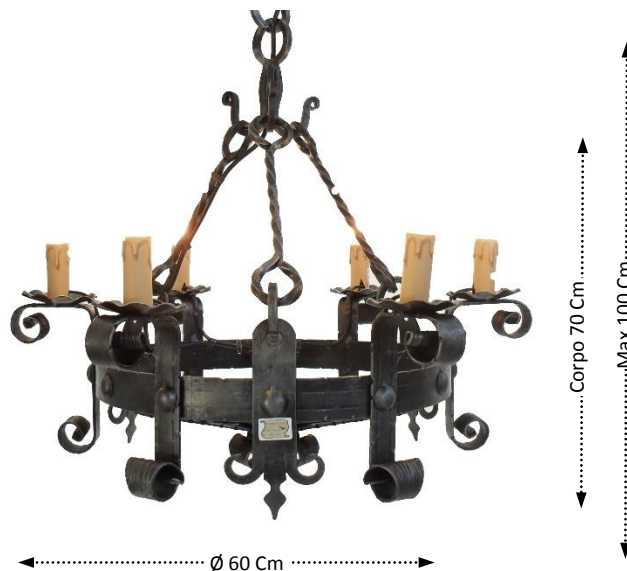

CRUCCOLINI S.n.c.

Codice Articolo: LC12 EAN: 8025062003723

DESCRIZIONE: LAMPADARIO 6 LUCI FORGIA

Ispirato dal design in stile medievale, il lampadario 6 luci *Forgia* della Cruccolini offre un assaggio di illuminazione cavalleresco con una forte struttura in ferro battuto.

Interamente fatto a mano utilizzando vero ferro battuto e finitura invecchiata, questo lampadario è veloce da installare e facile da pulire, pensato per attraversare i secoli.

Il lampadario 6 luci *Forgia* è in grado di trasformare ogni casa in un magico castello in stile italiano!

DATI TECNICI:

DIM.PRODOTTO:	Ø 60x70 h		Cm
DIAMETRO:	60		Cm
LUNGHEZZA SOLO CATENA:	30		Cm
PESO NETTO:	9		Kg
PESO LORDO:	9,5		Kg
POSIZIONAMENTO:	Soffitto		
MATERIALE:	Ferro Battuto		
COLORE:	Nero		
FINITURA:	Anticato argento		
PARALUME:	-		
IMBALLAGGIO:	Scatola	65x65x25 h	Cm
SCATOLE PER PALLET:	N°13	80x120x210 h	Cm
MINIMO D'ORDINE:	1		Nr
T.ASSEMBLAGGIO:	Non richiede assemblaggio		
PRODOTTO IN:	ITALIA		

Buying a product Cruccolini you will give to your home a unique object, able to enhance the home and to talk about you and your style.

Perfect to combine with others of the collection.

TECHNICAL DATA:

ITEM SIZE:	Ø 60x70 h Ø 23.4x27.3 h		Cm Inch
DIAMETER:	60 23.4	Cm Inch	
CHAIN LENGTH:	30 11.7	Cm Inch	
NET WEIGHT:	9 19.8	Kg Lb	
GROSS WEIGHT:	9,5 21	Kg Lb	
PLACEMENT:	Ceiling		
FRAME MADE OF:	Wrought Iron		
COLOUR:	Black		
FINISH:	Antique silver		
SHADE:	-		
PACKAGING:	Box	65x65x25 h 25.4x25.4x10 h	Cm Inch
BOXES PER PALLET:	N°13	80x120x210 h 31x47x82 h	Cm Inch
MINIMUM ORDER:	1		Nr
ASSEMBLY TIME:	Not required		
MADE IN:	ITALY		