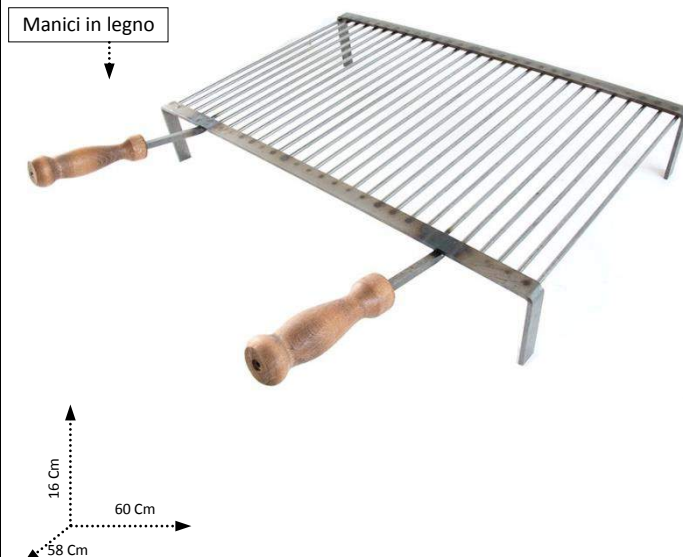

CRUCCOLINI S.n.c.

Codice Articolo: BG92 EAN: 8025062001149

DESCRIZIONE: GRATICOLA AMIATA 60X37 CM

La graticola *Amiata* 60x37 cm è l'alleato ideale per i professionisti della griglia, il suo design semplice la rende pratica e funzionale.

Interamente lavorata a mano la graticola *Amiata* è costruita utilizzando acciaio di alta qualità, per ottenere la massima resa termica e robustezza.

Di facile pulizia, è pensata per un utilizzo quotidiano.

Dotata di solidi piedini che le permettono di essere usata senza bisogno di ulteriori supporti, all'interno del camino, in gite fuori porta o sopra al barbecue.

I manici in legno antiscottatura consentono di muoversi in sicurezza durante la cottura.

Tutte le graticole della Cruccolini sono costruite rispettando i massimi standard di qualità e sicurezza, e certificate per il contatto alimentare.

DATI TECNICI:

AREA DI COTTURA:	60x37	Cm		SI	NO
DIM. PRODOTTO APERTO:	60x58x16 h	Cm	SISTEMA DI COTTURA DIETETICO:		X
DIM. PRODOTTO CHIUSO:	-	Cm	SISTEMA RACCOLTA GRASSI:		X
MATERIALE STAND:	-		STAND IN FERRO BATTUTO:		X
MATERIALE GRIGLIA:	Acciaio		ALTEZZE GRIGLIA REGOLABILI:		X
PESO NETTO:	3,1	Kg	GRIGLIA IN ACCIAIO:	X	
PESO LORDO:	3,3	Kg	GRIGLIA IN ACCIAIO INOSSIDABILE:		X
IMBALLAGGIO:	Scatola	60x60x17 h	PIETRA OLLARE:		X
SCATOLE PER PALLET:	N°28	80x120x202 h	MANICI IN LEGNO:	X	
MINIMO D'ORDINE:	1	Nr	PIEDINI:	X	
T. ASSEMBLAGGIO:	Non richiede assemblaggio.				
PRODOTTO IN:	ITALIA				
ABBINABILE CON I NOSTRI PRODOTTI:					