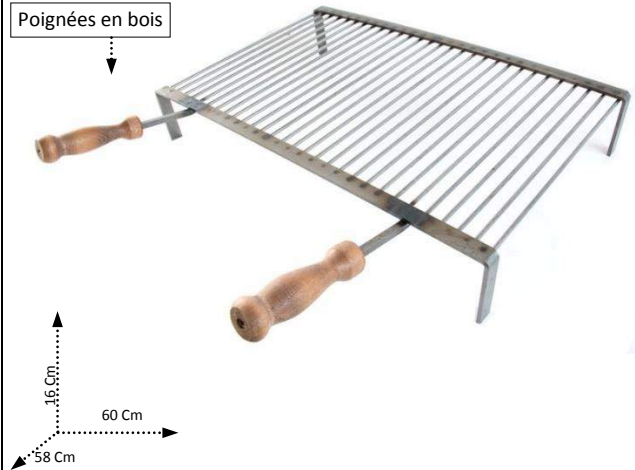

CRUCCOLINI S.n.c.

Code Article: BG92 EAN: 8025062001149

DESCRIPTION: GRIL AMIATA 60X37 CM

Minimal, pratique, maniable et résistant, voilà pourquoi le gril *Amiata* est l'allié idéal qui faudrait avoir toujours à portée de la main.

Entièrement travaillé à la main avec des matériaux de première qualité pour garantir une longue durée tout en l'utilisant quotidiennement.

Peut être placé dans la cheminée ou utilisé en plein air (barbecue, feu de camp) sans l'emploi d'autres supports.

Les poignées en bois permettent de griller sans se brûler.

Tous les grils Cruccolini ont été construits en respectant les plus hautes standards de qualité et sécurité et certifiés au contact des aliments.