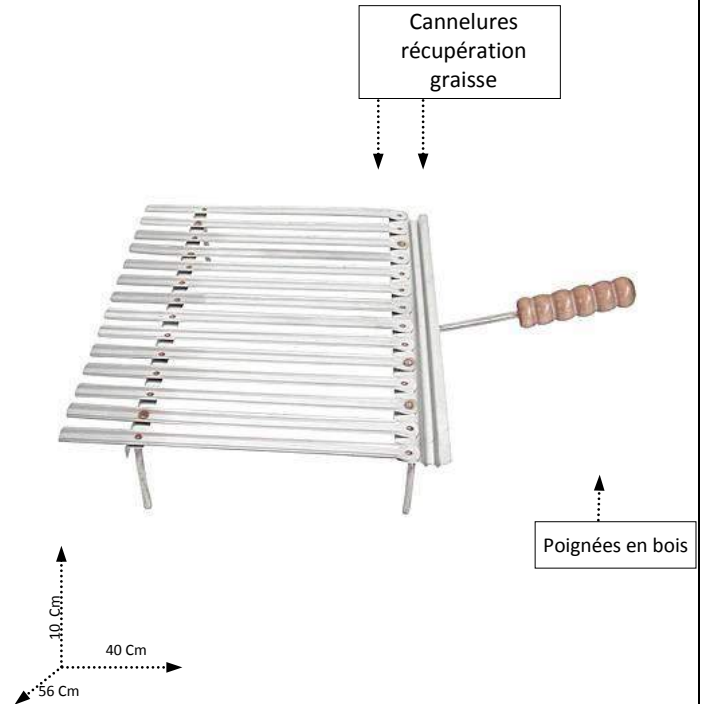

La graticola *Dietetica* inoltre, aiuta a mantenere la base del camino più pulita.

Leggera e maneggevole, è dotata di maniglia in legno antiscottatura e di piedini di appoggio inclinati per facilitarne il sistema di raccolta.

## DESCRIPTION: GRIL DIETETIQUE INOX 40 CM

Ce gril en acier inoxydable a été conçu pour cuisiner de façon salubre.

Ses cannelures font écouler les graisses loin des braises en empêchant que des flambées brûlent les aliments et en limitant les fumées.

Ci faisant, la base de la cheminée sera plus propre.

Complètement construit en acier inoxydable, facile à nettoyer, de longue durée.

Ses pieds inclinés facilitent l'écoulement des graisses.

Tous les grils Cruccolini ont été construits en respectant les plus hautes standards de qualité et sécurité et certifiés au contact des aliments.

## DONNÉES TECHNIQUES:

SURFACE DE CUISSON:	40x36	Cm		OUI	NON
TAILLE PRODUIT OUVERT:	40x56x10 h	Cm		X	
TAILLE PRODUIT FERMÉ:	-	Cm			X
MATIER STRUCTURE:	-				X
MATIER GRIL:	Acier inoxydable				X
POIDS NET:	1,5	Kg			X
POIDS BRUT:	1,9	Kg			X
EMBALLAGE:	Boite	42x58x14 h	Cm	X	
BOITES POUR PALLET:	N°54	80x120x195 h	Cm		X
MOINDRE D'ORDRE:	1	Nr		X	
TEMPS D'ASSEMBLAGE:	-			X	
FABRIQUÉ EN:	ITALIE				
<b>ACCESSOIRES SUGGERÉS:</b>					
ACCESSOIRES INCLUS:					
ACCESSOIRES ASSOCIABLES:					
Visitez notre site internet : <a href="http://WWW.CRUCCOLINISTYLE.COM">WWW.CRUCCOLINISTYLE.COM</a> pour découvrir tous nos produits.					
CONÇU POUR QUI :					
Pour ceux qui cherchent à cuisiner de façon salubre avec un outil qu'on peut utiliser en tout occasion.					