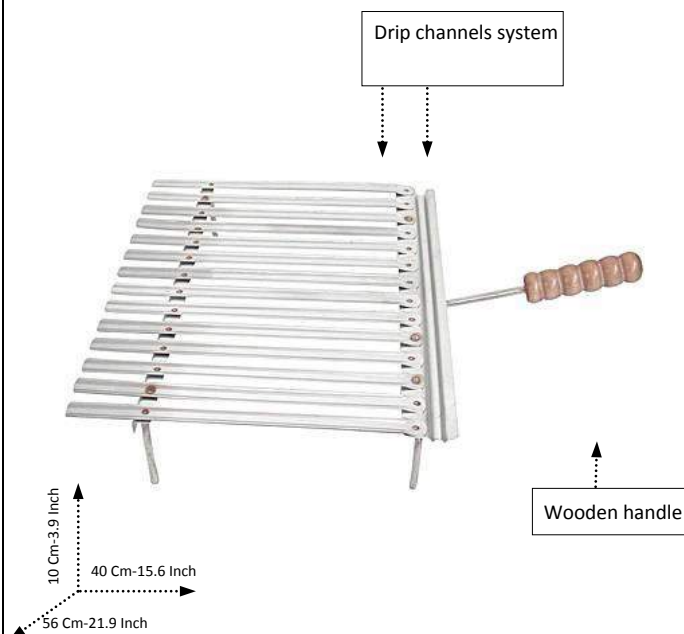

DESCRIPTION: DIETARY COOKING GRATE INOX 40 CM (15.6 INCH)

The *dietary cooking grate 40 Cm (15.6 Inch)* is made up with high quality materials, its stainless steel grate is long lasting and easy to clean.

Using this cooking grate, you can cook a healthy way!

Thanks to its ingenious drip channels system, the fats and the cooking oils are channeled far of the embers, avoiding flare-ups that can burn the foods, and limiting the smokiness.

The *Dietary* grill also helps to keep the fireplace floor, cleaner.

Lightweight and easy to handle, is equipped by anti-scald wooden handle and by inclined resting legs to facilitate the collection system.

All the Cruccolini's grates are built respecting the highest standards of quality and safety, and certified for food contact.