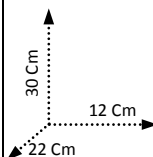

Perfetto da abbinare agli altri complementi della collezione.

DATI TECNICI:

DIM. PRODOTTO:	12x22x30 h	Cm
DIAMETRO:	-	Cm
LUNGHEZZA SOLO CATENA:	-	Cm
PESO NETTO:	1,2	Kg
PESO LORDO:	1,5	Kg
POSIZIONAMENTO:	Parete	
MATERIALE:	Ferro Battuto-legno	
COLORE:	Nero	
FINITURA:	Anticato argento	
PARALUME:	Vetro soffiato e cappa in rame	
IMBALLAGGIO:	Scatola	20x20x31 h Cm
SCATOLE PER PALLET:	N°126	80x120x195 h Cm
MINIMO D'ORDINE:	1	Nr
T. ASSEMBLAGGIO:	Non richiede assemblaggio	
PRODOTTO IN:	ITALIA	

Perfect to combine with others of the collection.

TECHNICAL DATA:

ITEM SIZE:	12x22x30 h 4.7x8.6x11.7 h	Cm Inch
DIAMETER:	-	Cm Inch
CHAIN LENGTH:	-	Cm Inch
NET WEIGHT:	1,2 2.6	Kg Lb
GROSS WEIGHT:	1,5 3.3	Kg Lb
PLACEMENT:	Wall	
FRAME MADE OF:	Wrought Iron-wood	
COLOUR:	Black	
FINISH:	Antique silver.	
SHADE:	Blown glass and copper hood	
PACKAGING:	Box	20x20x31 h 7.8x7.8x12 h Cm Inch
BOXES PER PALLET:	N°126	80x120x195 h 31x47x76 h Cm Inch
MINIMUM ORDER:	1	Nr
ASSEMBLY TIME:	Not required	
MADE IN:	ITALY	