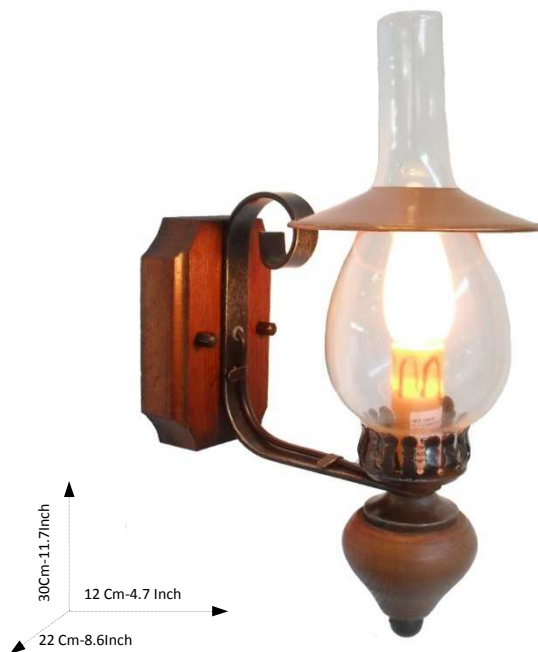

DESCRIPTION: WALL LAMP WITH HOOD COPPER BAITA

For mountain lovers, Cruccolini offers a full range of lamps able to recreate the magical and cozy atmosphere of the mountain huts.

Wood, wrought iron and glass combine and bind in a wall lamp that celebrates the skill of the artisans who built it.

Every details of the *Baita wall lamp with hood copper* was selected, processed and assembled with care, to obtain a perfect result both in design that in functionality.

This lamp recalls the ancient oil lamps, and is enriched by precious details like the hood in authentic copper, all according to the highest standards of safety and quality.

Buying a product Cruccolini you will give to your home a unique and exclusive object, able to enhance it and to talk about you and your style.

Perfect to combine with others of the collection.