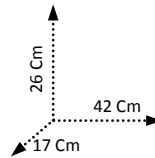

**DATI TECNICI:**

DIM.PRODOTTO:	42x17x26 h	Cm	ALIMENTAZIONE:	Elettrica - Cavo	
DIAMETRO:	-	Cm	TENSIONE-FREQUENZA:	220 – 240 V / 50 Hz	
LUNGHEZZA SOLO CATENA:	-	Cm	POTENZA LAMPADINE:	N°2 x max 40 W	
PESO NETTO:	1,7	Kg	TIPO LAMPADINA:	Incandescenza – Risparmio En.	
PESO LORDO:	1,9	Kg	ATTACCO PER LAMPADINE:	E 14	
POSIZIONAMENTO:	Parete		CERTIFICAZIONE:	CE	IP 40
MATERIALE:	Ferro Battuto		UTILIZZO SPECIFICO:	Solo uso interno	
COLORE:	Nero		GARANZIA:	5 ANNI	
FINITURA:	Anticato argento			SI	NO
PARALUME:	-		DISPONIBILITA' IN DIVERSI COLORI:		X
IMBALLAGGIO:	Scatola	44x19x28 h	DISPONIBILITA' IN DIVERSE MISURE:	X	
SCATOLE PER PALLET:	N°56	80x120x205 h	PERSONALIZZAZIONI POSSIBILI:	X	
MINIMO D'ORDINE:	1	Nr	SWITCH ON/OFF:		X
T.ASSEMBLAGGIO:	Non richiede assemblaggio		LAMPADINE INCLUSE:		X
PRODOTTO IN:	ITALIA		CARPENTERIA INCLUSA:		X

Perfect to combine with others of the collection.

**TECHNICAL DATA:**

ITEM SIZE:	42x17x26 h 16.4x6.6x10 h	Cm Inch
DIAMETER:	-	Cm Inch
CHAIN LENGTH:	-	Cm Inch
NET WEIGHT:	1,7 3,7	Kg Lb
GROSS WEIGHT:	1,9 4,2	Kg Lb
PLACEMENT:	Wall	
FRAME MADE OF:	Wrought Iron	
COLOUR:	Black	
FINISH:	Antique silver	
SHADE:	-	
PACKAGING:	Box	44x19x28 h 17.2x7.4x11 h Cm Inch
BOXES PER PALLET:	N°56	80x120x205 h 31x47x80 h Cm Inch
MINIMUM ORDER:	1	Nr
ASSEMBLY TIME:	2 Min.	
MADE IN:	ITALY	