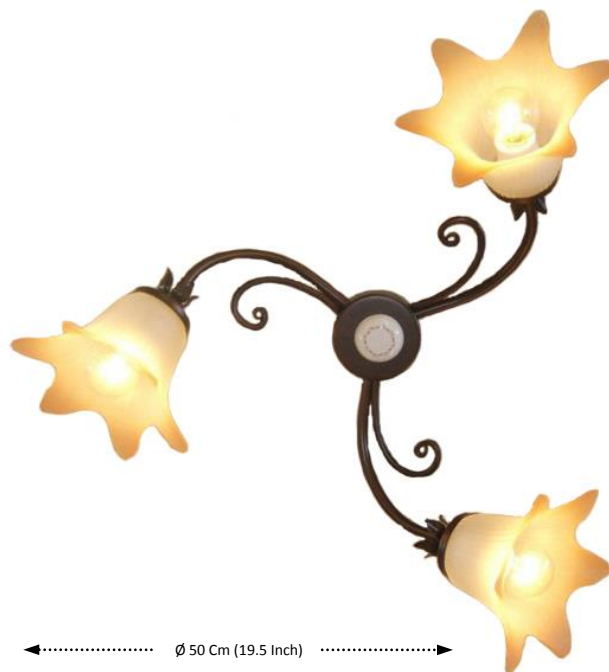

TECHNICAL DATA:

ITEM SIZE:	Ø 50x23 h Ø 19.5x9 h	Cm Inch
DIAMETER:	50 19.5	Cm Inch
CHAIN LENGTH:	-	Cm Inch
NET WEIGHT:	1,8 4	Kg Lb
GROSS WEIGHT:	2 4.4	Kg Lb
PLACEMENT:	Ceiling	
FRAME MADE OF:	Wrought Iron	
COLOUR:	Rust	
FINISH:	-	
SHADE:	Satin glass flower with ember tips	
PACKAGING:	Box	40x39x16 h 15.6x15.3x6.3 h Cm Inch
BOXES PER PALLET:	N°72	80x120x207 h 31x47x80.7 h Cm Inch
MINIMUM ORDER:	1	Nr
ASSEMBLY TIME:	Not required	
MADE IN:	ITALY	

POWER SOURCE:	Corded - Electric	
VOLTAGE-FREQUENCY:	220-240 V / 50 Hz (110 V/60 Hz for American market)	
WATTAGE:	N° 3 x max 40 W	
TYPE OF BULB:	Incandescent–Energy savings	
BULB BASE TYPE:	E14	
CERTIFICATION:	CE	IP 40
SPECIFIC USES:	Indoor use only - General purpose	
WARRANTY:	5 YEARS	
	YES	NO
DIFFERENT COLOURS AVAILABILITY:	X	
DIFFERENT SIZE AVAILABILITY:		X
CUSTOMIZABLE:	X	
SWITCH ON/OFF:		X
BULB INCLUDED:		X
CARPENTRY INCLUDED:		X
MATCHABLE WITH OUR PRODUCTS:		
LM562		

Safety Precautions:
Ensure the grounding
Electric installation should only be carried by qualified personnel.
Before installing, make sure that the power supply is disconnected.

RELATED ITEMS:

Visit our website: WWW.CRUCCOLINISTYLE.COM to discover all our products.

IS SUITABLE FOR THOSE WHO:

Who wants to make his home unique and chooses carefully every detail!