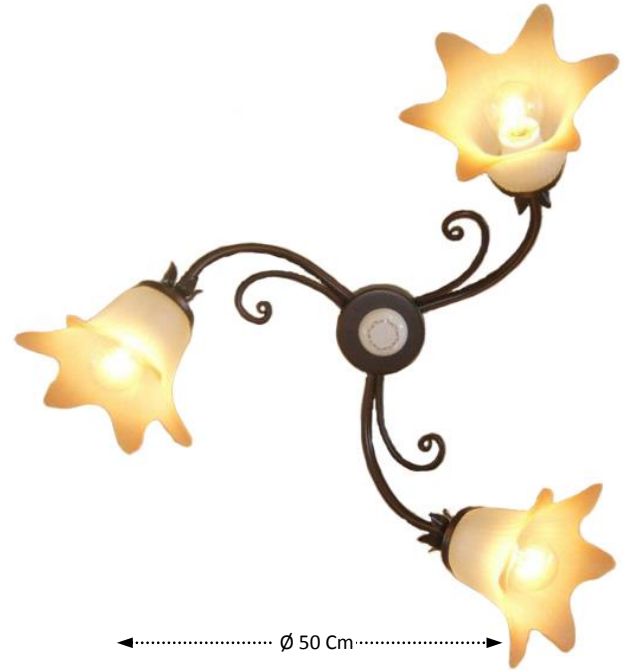

CRUCCOLINI S.n.c.

Réf. Article : LM16N2 EAN : 8025062021765

DESCRIPTION : PLAFONNIER NUVOLO MARRON ROUILLE - 3 LUMIÈRES

Appliques et plafonniers formés de tiges et volutes en fer forgé qui illuminent élégamment les pièces de la maison et, comme par enchantement, les fleurs deviennent des sources lumineuses.

Travail et design italiens font ainsi que les luminaires de la gamme *Nuvola* soient des éléments uniques, jamais démodés.

Ses diffuseurs en verre satiné propagent une lumière aux nuances délicates pour une ambiance chaleureuse et relaxante.

Particulièrement indiquées pour décorer et illuminer la salle de bain, elles sont également adaptées à toute pièce de la maison.

Avec les produits Cruccolini vous faites cadeau à votre maison d'un objet unique, qui valorise et vos pièces et votre style.

Pour compléter votre maison, combinez le plafonnier aux autres produits de la même gamme.