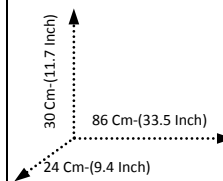

TECHNICAL DATA:

ITEM SIZE:	86x24x30 h 33.5x9.4x11.7 h	Cm Inch	POWER SOURCE:	Corded - Electric	
DIAMETER:	-	Cm Inch	VOLTAGE-FREQUENCY:	220-240 V / 50 Hz (110 V/60 Hz for American market)	
CHAIN LENGTH:	-	Cm Inch	WATTAGE:	N° 3 x max 40 W	
NET WEIGHT:	3 6.6	Kg Lb	TYPE OF BULB:	Incandescent-Energy savings	
GROSS WEIGHT:	3,2 7	Kg Lb	BULB BASE TYPE:	E14	
PLACEMENT:	Wall		CERTIFICATION:	CE	IP 40
FRAME MADE OF:	Wrought Iron		SPECIFIC USES:	Both Indoor/outdoor use General purpose	
COLOUR:	Ivory		WARRANTY:	5 YEARS	
FINISH:	Antique gold			YES	NO
SHADE:	Swirl frosted glass Ø 15 cm		DIFFERENT COLOURS AVAILABILITY:		X
PACKAGING:	Box	88x24x32 h 34.3x9.4x12.5 h	DIFFERENT SIZE AVAILABILITY:	X	
BOXES PER PALLET:	N°32	80x120x207 h 31x47x80.7 h	CUSTOMIZABLE:	X	
MINIMUM ORDER:	1		SWITCH ON/OFF:		X
ASSEMBLY TIME:	Not required		BULB INCLUDED:		X
MADE IN:	ITALY		CARPENTRY INCLUDED:		X
RELATED ITEMS:			MATCHABLE WITH OUR PRODUCTS:		
Visit our website: WWW.CRUCCOLINISTYLE.COM to discover all our products.			LC88-LC881-LC882-LC883-LM131-LM132		
IS SUITABLE FOR THOSE WHO:			Safety Precautions: Ensure the grounding Electric installation should only be carried by qualified personnel. Before installing, make sure that the power supply is disconnected.		
Those who want that the home tells of them and choose carefully every detail!