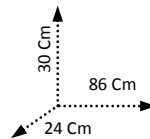

DATI TECNICI:

DIM.PRODOTTO:	86x24x30 h	Cm	ALIMENTAZIONE:	Elettrica - Cavo		
DIAMETRO:	-	Cm	TENSIONE-FREQUENZA:	220 – 240 V / 50 Hz		
LUNGHEZZA SOLO CATENA:	-	Cm	POTENZA LAMPADINE:	N°3 x max 40 W		
PESO NETTO:	3	Kg	TIPO LAMPADINA:	Incandescenza – Risparmio En.		
PESO LORDO:	3,2	Kg	ATTACCO PER LAMPADINE:	E14		
POSIZIONAMENTO:	Parete			CERTIFICAZIONE:	CE	IP 40
MATERIALE:	Ferro Battuto			UTILIZZO SPECIFICO:	Uso interno ed esterno	
COLORE:	Avorio			GARANZIA:	5 ANNI	
FINITURA:	Anticato oro				SI	NO
PARALUME:	Vetro ghiaccio filante Ø 15 cm			DISPONIBILITA'IN DIVERSI COLORI:		X
IMBALLAGGIO:	Scatola	88x24x32 h	Cm	DISPONIBILITA'IN DIVERSE MISURE:	X	
SCATOLE PER PALLET:	N°32	100x120x207 h	Cm	PERSONALIZZAZIONI POSSIBILI:	X	
MINIMO D'ORDINE:	1		Nr	SWITCH ON/OFF:		X
T.ASSEMBLAGGIO:	Non richiede assemblaggio			LAMPADINE INCLUSE:		X
PRODOTTO IN:	ITALIA			CARPENTERIA INCLUSA:		X

DONNÉES TECHNIQUES :

DIMENSIONS PRODUIT :	86x24x30 h	Cm	ALIMENTATION :	Électrique – Câblage	
DIAMETRE :	-	Cm	TENSION/FREQUENCE :	220–240 V / 50 Hz	
HAUTEUR CHAÎNE :	-	Cm	PUISSANCE :	N°2 x max 40 W	
POIDS NET :	3	Kg	SOURCE LUMINEUSE :	Incandescence – Basse consom.	
POIDS BRUT :	3,2	Kg	CULOT D'AMPOULE :	E14	
FIXATION :	Mur		CERTIFICATION :	CE	IP 40
MATIERE :	Fer forgé		INSTALLATION SPECIFIQUE :	Intérieur	
COULEUR :	Beige		GARANTIE :	5 ANNÉES	
FINITION :	Patine dorée				
DIFFUSEURS :	Verre filé Ø 15				
EMBALLAGE :	Boîte	88x24x32 h	EXISTE EN DIFFERENTS COULEURS :	OUI	NON
BOITES POUR PALLET :	N°32	100x120x207 h			
MOINDRE D'ORDRE :	1	Nr	EXISTE EN TAILLES DIFFERENTES :	X	
TEMPS D'ASSEMBLAGE :	Ne requiert pas d'assemblage		PERSONNALISATIONS POSSIBLES :	X	
FABRIQUÉ EN :	ITALIE		INTERRUPTEUR :		X
Note de sécurité : Assurer la mise à la terre. L'installation doit être effectuée uniquement par du personnel qualifié. Avant l'assemblage, veiller à ce que le courant soit coupé.			AMPOULES INCLUSES :		X
			VIS INCLUSES :		X
			DANS LA MÊME GAMME :		
			LC88-LC881-LC882-LC883-LM131-LM133		