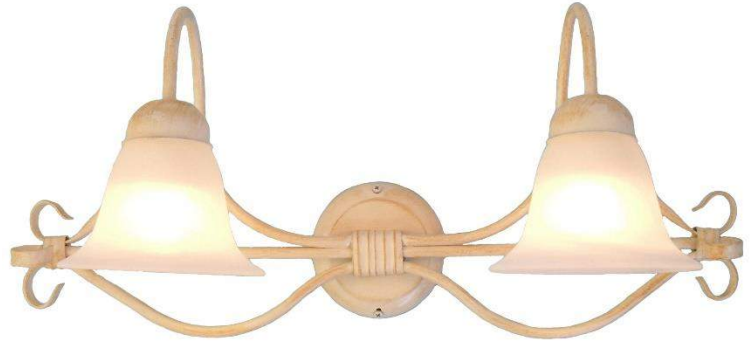

DONNÉES TECHNIQUES :

DIMENSIONS PRODUIT :	62x24x27 h	Cm	ALIMENTATION :	Électrique – Câblage	
DIAMÈTRE :	-	Cm	TENSION/FREQUENCE :	220–240 V / 50 Hz	
HAUTEUR CHAÎNE :	-	Cm	PUISSANCE :	N°2 x max 40 W	
POIDS NET :	2,2	Kg	SOURCE LUMINEUSE :	Incandescence – Basse consom.	
POIDS BRUT :	2,4	Kg	CULOT D'AMPOULE :	E14	
FIXATION :	Mur		CERTIFICATION :	CE	IP 40
MATIÈRE :	Fer forgé		INSTALLATION SPECIFIQUE :	Intérieur	
COULEUR :	Beige		GARANTIE :	5 ANNÉES	
FINITION :	Patine dorée			OUI	NON
DIFFUSEURS :	Verre filé Ø 15		EXISTE EN DIFFÉRENTS COULEURS :		X
EMBALLAGE :	Boite	64x24x30 h	Cm	EXISTE EN TAILLES DIFFÉRENTES :	X
BOÎTES POUR PALLET :	N°32	80x120x207 h	Cm	PERSONNALISATIONS POSSIBLES :	X
MOINDRE D'ORDRE :	1		Nr	INTERRUPTEUR :	X
TEMPS D'ASSEMBLAGE :	Ne requiert pas d'assemblage			AMPOULES INCLUSES :	X
FABRIQUÉ EN :	ITALIE			VIS INCLUSES :	X
Note de sécurité : Assurer la mise à la terre. L'installation doit être effectuée uniquement par du personnel qualifié. Avant l'assemblage, veiller à ce que le courant soit coupé.			DANS LA MÊME GAMME : LC88-LC881-LC882-LC883-LM131-LM133		

ACCESSOIRES ASSOCIABLES :

Visitez notre site internet : WWW.CRUCCOLINISTYLE.COM pour découvrir tous nos produits.

CONÇU POUR QUI :

Pour ceux qui aiment leur maison et regardent aux détails avec attention.