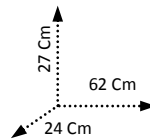

DATI TECNICI:

DIM.PRODOTTO:	62x24x27 h	Cm	ALIMENTAZIONE:	Elettrica - Cavo	
DIAMETRO:	-	Cm	TENSIONE-FREQUENZA:	220 – 240 V / 50 Hz	
LUNGHEZZA SOLO CATENA:	-	Cm	POTENZA LAMPADINE:	N°2 x max 40 W	
PESO NETTO:	2,2	Kg	TIPO LAMPADINA:	Incandescenza – Risparmio En.	
PESO LORDO:	2,4	Kg	ATTACCO PER LAMPADINE:	E14	
POSIZIONAMENTO:	Parete		CERTIFICAZIONE:	CE	IP 40
MATERIALE:	Ferro Battuto		UTILIZZO SPECIFICO:	Uso interno ed esterno	
COLORE:	Avorio		GARANZIA:	5 ANNI	
FINITURA:	Anticato oro			SI	NO
PARALUME:	Vetro ghiaccio filante Ø 15 cm		DISPONIBILITA'IN DIVERSI COLORI:		X
IMBALLAGGIO:	Scatola	64x24x30 h	DISPONIBILITA'IN DIVERSE MISURE:	X	
SCATOLE PER PALLET:	N°32	80x120x207 h	PERSONALIZZAZIONI POSSIBILI:	X	
MINIMO D'ORDINE:	1	Nr	SWITCH ON/OFF:		X
T.ASSEMBLAGGIO:	Non richiede assemblaggio		LAMPADINE INCLUSE:		X
PRODOTTO IN:	ITALIA		CARPENTERIA INCLUSA:		X

Perfect to combine with others of the collection.

TECHNICAL DATA:

ITEM SIZE:	62x24x27 h 24.2x9.4x10.5 h	Cm Inch
DIAMETER:	-	Cm Inch
CHAIN LENGTH:	-	Cm Inch
NET WEIGHT:	2,2 4.8	Kg Lb
GROSS WEIGHT:	2,4 5.3	Kg Lb
PLACEMENT:	Wall	
FRAME MADE OF:	Wrought Iron	
COLOUR:	Ivory	
FINISH:	Antique gold	
SHADE:	Swirl frosted glass Ø 15 cm	
PACKAGING:	Box 64x24x30 h 25x9.4x11.7 h	Cm Inch
BOXES PER PALLET:	N°32 80x120x207 h 31x47x80.7 h	Cm Inch
MINIMUM ORDER:	1	Nr
ASSEMBLY TIME:	Not required	
MADE IN:	ITALY	