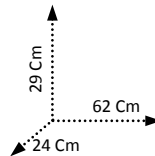

DONNÉES TECHNIQUES :

DIMENSIONS PRODUIT :	62x24x27 h	Cm	ALIMENTATION :	Électrique – Câblage	
DIAMÈTRE :	-	Cm	TENSION/FREQUENCE :	220–240 V / 50 Hz	
HAUTEUR CHAÎNE :	-	Cm	PUISSANCE :	N°2 x max 40 W	
POIDS NET :	2,2	Kg	SOURCE LUMINEUSE :	Incandescence – Basse consom.	
POIDS BRUT :	2,4	Kg	CULOT D'AMPOULE :	E14	
FIXATION :	Mur		CERTIFICATION :	CE	IP 40
MATIÈRE :	Fer forgé		INSTALLATION SPECIFIQUE :	Intérieur	
COULEUR :	Beige		GARANTIE :	5 ANNÉES	
FINITION :	Patine dorée			OUI	NON
DIFFUSEURS :	Verre filé Ø 15		EXISTE EN DIFFÉRENTS COULEURS :		X
EMBALLAGE :	Boite	64x24x30 h	Cm	EXISTE EN TAILLES DIFFÉRENTES :	X
BOÎTES POUR PALLET :	N°32	80x120x207 h	Cm	PERSONNALISATIONS POSSIBLES :	X
MOINDRE D'ORDRE :	1		Nr	INTERRUPTEUR :	X
TEMPS D'ASSEMBLAGE :	Ne requiert pas d'assemblage			AMPOULES INCLUSES :	X
FABRIQUÉ EN :	ITALIE			VIS INCLUSES :	X
Note de sécurité : Assurer la mise à la terre. L'installation doit être effectuée uniquement par du personnel qualifié. Avant l'assemblage, veiller à ce que le courant soit coupé.			DANS LA MÊME GAMME : LC88-LC881-LC882-LC883-LM131-LM133		

ACCESSOIRES ASSOCIABLES :

Visitez notre site internet : WWW.CRUCCOLINISTYLE.COM pour découvrir tous nos produits.

CONÇU POUR QUI :

Pour ceux qui aiment leur maison et regardent aux détails avec attention.