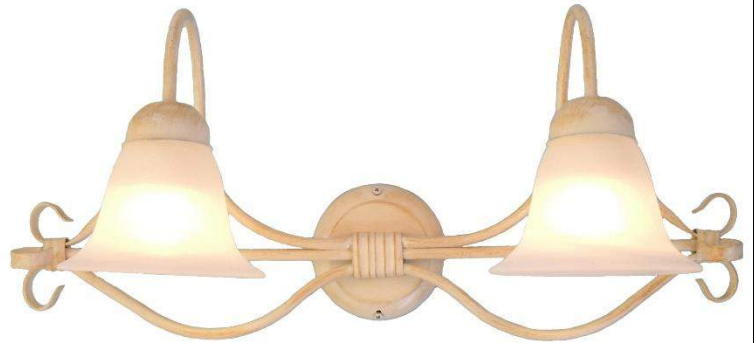

CRUCCOLINI S.n.c.

Codice Articolo: LM132 EAN: 8025062019663

DESCRIZIONE: APPLIQUE FIABA 2 LUCI

Morbide curve e colori tenui per una casa in stile shabby-chic, le lampade Fiaba avvolgono con fascino discreto e per nulla scontato tutti gli ambienti della casa.

Una gamma completa di applique e lampadari realizzati in vero ferro battuto e completamente lavorati a mano in Italia, per arredare con complementi dal design raffinato ma anche di qualità, che garantiscano funzionalità e durevolezza.

DATI TECNICI:

DIM.PRODOTTO:	62x24x27 h	Cm	ALIMENTAZIONE:	Elettrica - Cavo	
DIAMETRO:	-	Cm	TENSIONE-FREQUENZA:	220 – 240 V / 50 Hz	
LUNGHEZZA SOLO CATENA:	-	Cm	POTENZA LAMPADINE:	N°2 x max 40 W	
PESO NETTO:	2,2	Kg	TIPO LAMPADINA:	Incandescenza – Risparmio En.	
PESO LORDO:	2,4	Kg	ATTACCO PER LAMPADINE:	E14	
POSIZIONAMENTO:	Parete		CERTIFICAZIONE:	CE	IP 40
MATERIALE:	Ferro Battuto		UTILIZZO SPECIFICO:	Uso interno ed esterno	
COLORE:	Avorio		GARANZIA:	5 ANNI	
FINITURA:	Anticato oro			SI	NO
PARALUME:	Vetro ghiaccio filante Ø 15 cm		DISPONIBILITA'IN DIVERSI COLORI:		X
IMBALLAGGIO:	Scatola	64x24x30 h	DISPONIBILITA'IN DIVERSE MISURE:	X	
SCATOLE PER PALLET:	N°32	80x120x207 h	PERSONALIZZAZIONI POSSIBILI:	X	
MINIMO D'ORDINE:	1	Nr	SWITCH ON/OFF:		X
T.ASSEMBLAGGIO:	Non richiede assemblaggio		LAMPADINE INCLUSE:		X
PRODOTTO IN:	ITALIA		CARPENTERIA INCLUSA:		X