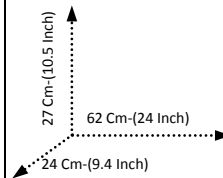

DATI TECNICI:

DIM.PRODOTTO:	62x24x27 h	Cm	ALIMENTAZIONE:	Elettrica - Cavo	
DIAMETRO:	-	Cm	TENSIONE-FREQUENZA:	220 – 240 V / 50 Hz	
LUNGHEZZA SOLO CATENA:	-	Cm	POTENZA LAMPADINE:	N°2 x max 40 W	
PESO NETTO:	2,2	Kg	TIPO LAMPADINA:	Incandescenza – Risparmio En.	
PESO LORDO:	2,4	Kg	ATTACCO PER LAMPADINE:	E14	
POSIZIONAMENTO:	Parete		CERTIFICAZIONE:	CE	IP 40
MATERIALE:	Ferro Battuto		UTILIZZO SPECIFICO:	Uso interno ed esterno	
COLORE:	Avorio		GARANZIA:	5 ANNI	
FINITURA:	Anticato oro			SI	NO
PARALUME:	Vetro ghiaccio filante Ø 15 cm		DISPONIBILITA'IN DIVERSI COLORI:		X
IMBALLAGGIO:	Scatola	64x24x30 h	DISPONIBILITA'IN DIVERSE MISURE:	X	
SCATOLE PER PALLET:	N°32	80x120x207 h	PERSONALIZZAZIONI POSSIBILI:	X	
MINIMO D'ORDINE:	1	Nr	SWITCH ON/OFF:		X
T.ASSEMBLAGGIO:	Non richiede assemblaggio		LAMPADINE INCLUSE:		X
PRODOTTO IN:	ITALIA		CARPENTERIA INCLUSA:		X

Perfect to combine with others of the collection.

TECHNICAL DATA:

ITEM SIZE:	62x24x27 h 24.2x9.4x10.5 h	Cm Inch
DIAMETER:	-	Cm Inch
CHAIN LENGTH:	-	Cm Inch
NET WEIGHT:	2,2 4.8	Kg Lb
GROSS WEIGHT:	2,4 5.3	Kg Lb
PLACEMENT:	Wall	
FRAME MADE OF:	Wrought Iron	
COLOUR:	Ivory	
FINISH:	Antique gold	
SHADE:	Swirl frosted glass Ø 15 cm	
PACKAGING:	Box 64x24x30 h 25x9.4x11.7 h	Cm Inch
BOXES PER PALLET:	N°32 80x120x207 h 31x47x80.7 h	Cm Inch
MINIMUM ORDER:	1	Nr
ASSEMBLY TIME:	Not required	
MADE IN:	ITALY	