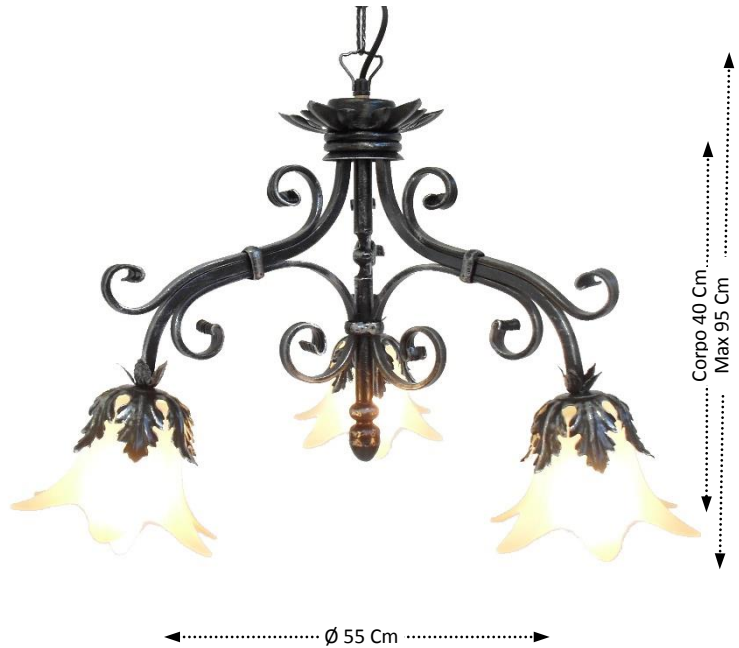

CRUCCOLINI S.n.c.

Codice Articolo: LC65 EAN: 8025062004072

DESCRIZIONE: LAMPADARIO PARIS 3 LUCI

Con la linea di lampade *Paris*, Cruccolini ricrea l'atmosfera magica di Parigi nelle nostre case, così fra bagliori di applique e lampadari, sarà come fare una passeggiata per le vie ed i salotti della città.

Interamente realizzate in ferro battuto le lampade della collezione *Paris* sono l'incontro fra lo stile Rococò e l'alta manifattura italiana, per un risultato impeccabile sia nell'estetica che nella funzionalità.

Perfetto da abbinare agli altri complementi della collezione.

DATI TECNICI:

DIM.PRODOTTO:	Ø 55x40 h	Cm
DIAMETRO:	55	Cm
LUNGHEZZA SOLO CATENA:	55	Cm
PESO NETTO:	3,6	Kg
PESO LORDO:	3,9	Kg
POSIZIONAMENTO:	Soffitto	
MATERIALE:	Ferro Battuto	
COLORE:	Nero	
FINITURA:	Anticato argento	
PARALUME:	Fiore in vetro satinato con punte ambrate	
IMBALLAGGIO:	Scatola	50x50x45 h Cm
SCATOLE PER PALLET:	N°16	100x120x195 h Cm
MINIMO D'ORDINE:	1	Nr
T.ASSEMBLAGGIO:	Non richiede assemblaggio	
PRODOTTO IN:	ITALIA	