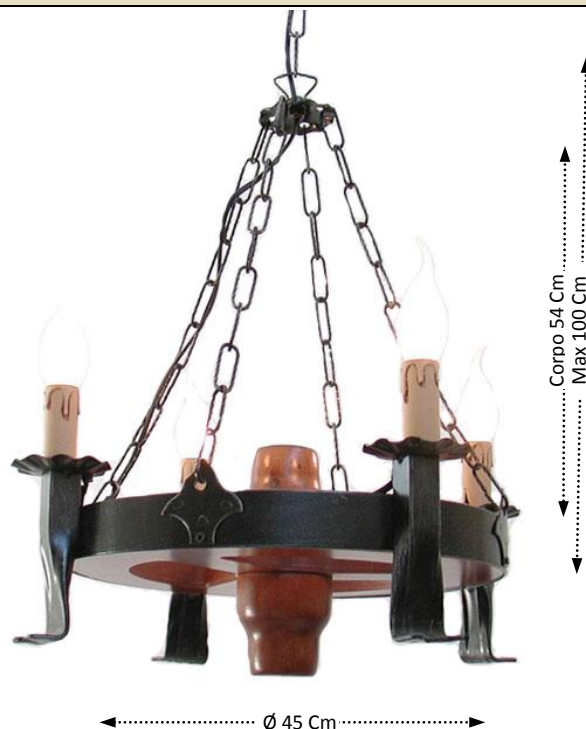

CRUCCOLINI S.n.c.

Codice Articolo: LC43 EAN: 8025062003938

DESCRIZIONE: LAMPADARIO WOOD RUOTA 4 LUCI

Misteriosamente medievale e dallo stile unico la linea *Wood* ha un'impronta tipicamente cavalleresca e di sicuro impatto scenico.

Il perfetto equilibrio nella combinazione di legno e ferro, rendono il *lampadario Wood Ruota 4 luci* un complemento che cattura lo sguardo, ed in grado di armonizzarsi con molti stili d'arredamento.

Grazie alla lunga catena si adatta ad ogni necessità ed è costruito nel rispetto dei massimi standard di sicurezza e qualità.

Le lampade della linea *Wood* sono in grado completare la stanza in cui vengono esposte, e donare all'ambiente un'atmosfera intima.

Perfetto per case in stile rustico e taverne.

Acquistando un prodotto della Cruccolini regalate alla vostra casa un oggetto unico, in grado di valorizzarla e di parlare di voi e del vostro stile.

Perfetto da abbinare agli altri complementi della collezione.

DATI TECNICI:

DIM.PRODOTTO:	Ø45x54 h	Cm
DIAMETRO:	45	Cm
LUNGHEZZA SOLO CATENA:	60	Cm
PESO NETTO:	5	Kg
PESO LORDO:	5,2	Kg
POSIZIONAMENTO:	Soffitto	
MATERIALE:	Ferro Battuto-legno	
COLORE:	Nero	
FINITURA:	Anticato argento	
PARALUME:	-	
IMBALLAGGIO:	Scatola	49x32x49 h Cm
SCATOLE PER PALLET:	N°18	80x120x207 h Cm
MINIMO D'ORDINE:	1	Nr
T.ASSEMBLAGGIO:	Non richiede assemblaggio	
PRODOTTO IN:	ITALIA	