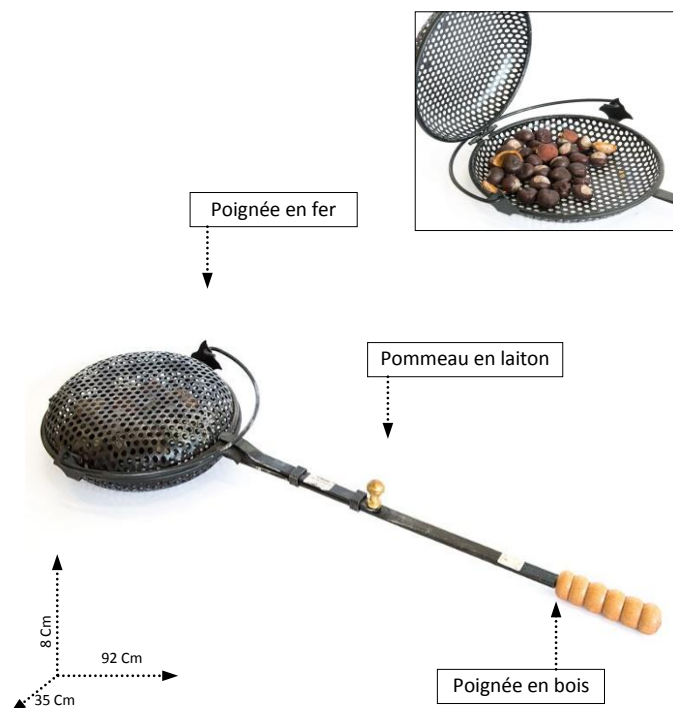

DESCRIPTION : POÊLE À CHÂTAIGNES GRANDE

La poêle à châtaignes traditionnelle est révisée et améliorée par les artisans de Cruccolini, et devient ainsi un instrument de cuisson très pratique, capable de faire rassembler autour d'un foyer pour partager des moments joyeux lors des froides journées d'hiver.

Faite entièrement en fer forgé pour une longue durée, la *poêle à châtaignes petite* offre la garantie maximale de durée, maniabilité et sécurité.

Equipée d'une poignée en bois anti brulure, d'une poignée en fer pour une prise meilleure et d'ouverture en coquillage pour la remplir et la vider plus facilement.

Cette poêle très pratique est conçue pour apporter aux châtaignes la bonne quantité de chaleur, qui se cuisent sans se brûler.

Les châtaignes annonçant l'arrivée de l'hiver, et du charme d'une cheminée crépitante, la poêle à châtaignes sera un fidèle allié tant sur un feu de champ que dans la cheminée.

Conçue pour la cuisson des châtaignes, peut être utilisée pour griller n'importe quoi.