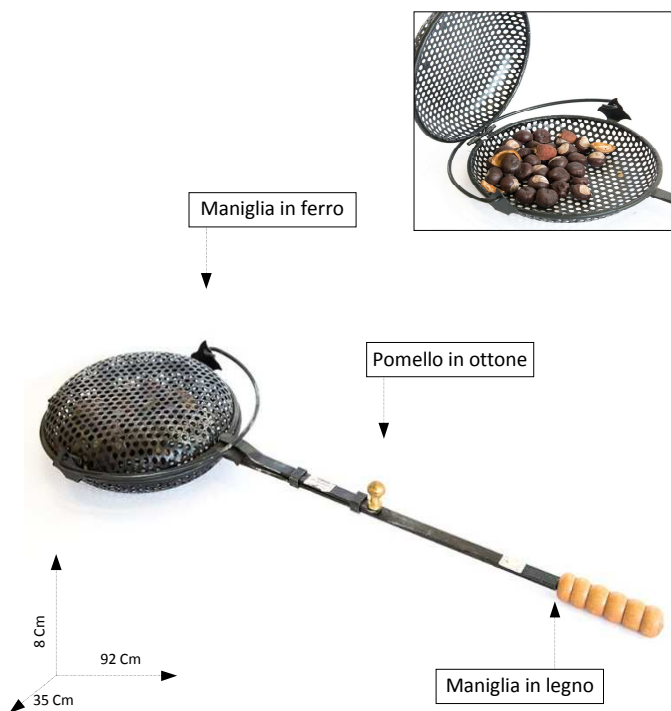

CRUCCOLINI S.n.c.

Codice Articolo: BU11 EAN: 8025062001248

**DESCRIZIONE: PADELLA PER CASTAGNE GRANDE**

La tradizionale padella per la cottura delle castagne viene rivisitata e migliorata dagli artigiani della Cruccolini, diventando un pratico strumento di cottura, capace di far riunire attorno al focolare per condividere momenti spensierati durante le fredde giornate d'inverno.

Completamente realizzata in ferro battuto per una lunga durata, la padella per castagne grande offre la massima garanzia di durabilità, maneggevolezza e sicurezza.

Dotata di manico in legno antiscottatura ed una maniglia richiudibile per una migliore presa, ha un'apertura a conchiglia per facilitarne il caricamento e lo svuotamento.

Nata per la cottura delle castagne è utilizzabile per tostare qualsiasi cosa desideriate.

**DATI TECNICI:**

AREA DI COTTURA:	Ø 29x8 h	Cm
DIM.PRODOTTO:	92x35x8 h	Cm
DIAMETRO:	29	Cm
PORTATA:	-	Kg
MATERIALE:	Ferro Battuto	
COLORE:	Nero	
PESO NETTO:	2,3	Kg
PESO LORDO:	2,7	Kg
IMBALLAGGIO:	Scatola	94x36x10 h
SCATOLE PER PALLET:	N°38	80x120x195 h
MINIMO D'ORDINE:	1	Nr
T. ASSEMBLAGGIO:	Non richiede assemblaggio	
PRODOTTO IN:	ITALIA	
<b>ABBINABILE CON I NOSTRI PRODOTTI:</b>		

Conçue pour la cuisson des châtaignes, peut être utilisée pour griller n'importe quoi.

**DONNÉES TECHNIQUES :**

SURFACE DE CUISSON :	Ø 29x8 h	Cm
TAILLE PRODUIT :	92x35x8 h	Cm
DIAMETRE :	29	Cm
CAPACITÉ :	-	Kg
MATIÈRE :	Fer forgé	
COULEUR :	Noir	
POIDS NET :	2,3	Kg
POIDS BRUT :	2,7	Kg
EMBALLAGE :	Boite	94x36x10 h
BOITES POUR PALLET :	N°38	80x120x195 h
MOINDRE D'ORDRE :	1	Nr
TEMPS D'ASSEMBLAGE :	Ne requiert pas d'assemblage	
FABRIQUÉ EN :	ITALIE	
<b>À COMBINER AVEC NOS PRODUITS :</b>		