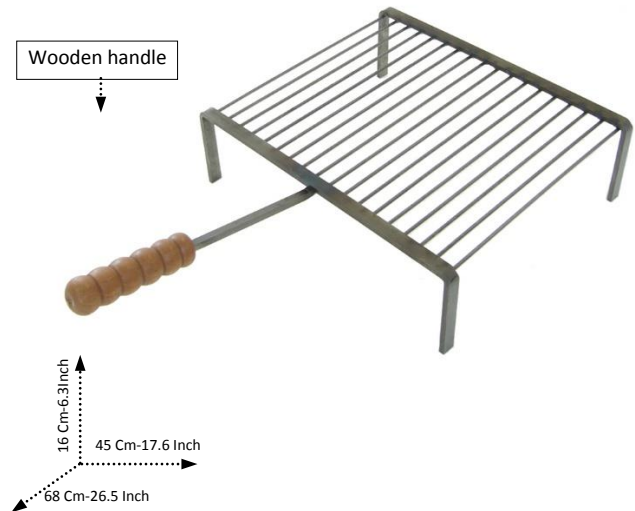

CRUCCOLINI S.n.c.

Item Code: BG4 EAN: 8025062001019

DESCRIPTION: COOKING GRATE MAREMMANA 40x45 CM (15.6x17.6INCH)

Simple, practical and easy to handle the *Maremmana* cooking grate is the perfect ally to keep on hand.

Entirely hand-made the *Maremmana* cooking grate is built using high quality iron; is durable, easy to clean and designed for a daily use.

Equipped with sturdy legs, you can use it without additional supports, inside the fireplace, in outings or over a grill.

Thanks to the anti-scald wooden handle, you can move safely during the cooking operations.

All the Cruccolini's grates are built respecting the highest standards of quality and safety, and certified for food contact.