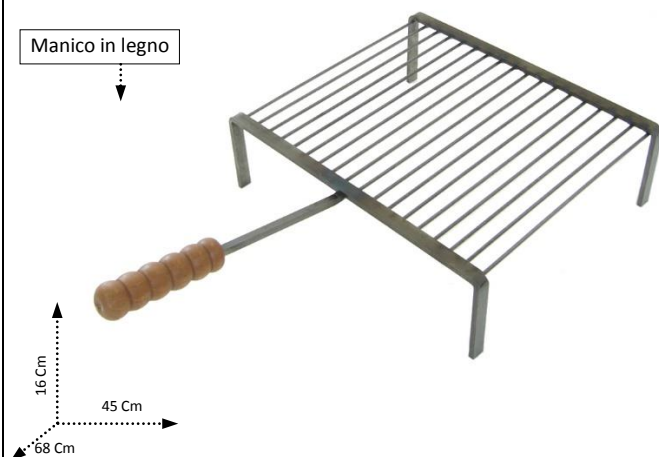

CRUCCOLINI S.n.c.

Codice Articolo: BG4 EAN: 8025062001019

DESCRIZIONE: GRATICOLA MAREMMANA 40X45 CM

Semplice, pratica e maneggevole la graticola *Maremmana 40x45* cm è l'alleato ideale da tenere sempre a portata di mano.

Interamente lavorata a mano la graticola *Maremmana* è costruita utilizzando ferro di alta qualità, è resistente, di facile pulizia ed è pensata per un utilizzo quotidiano.

Dotata di robusti piedini che le permettono di essere usata senza bisogno di ulteriori supporti, all'interno del camino, in gite fuori porta o sopra il barbecue.

Il manico in legno antiscottatura consente di muoversi in sicurezza durante le operazioni di cottura.

Tutte le graticole della Cruccolini sono costruite rispettando i massimi standard di qualità e sicurezza, e certificate per il contatto alimentare.

DATI TECNICI:

AREA DI COTTURA:	45x40	Cm		SI	NO
DIM.PRODOTTO APERTO:	45x68x16 h	Cm			X
DIM.PRODOTTO CHIUSO:	-	Cm			X
MATERIALE STAND:	-				X
MATERIALE GRIGLIA:	Acciaio				X
PESO NETTO:	2	Kg		X	
PESO LORDO:	2,5	Kg			X
IMBALLAGGIO:	Scatola	46x70x18 h	Cm		X
SCATOLE PER PALLET:	N°28	80x120x195 h	Cm		X
MINIMO D'ORDINE:	1		Nr		
T.ASSEMBLAGGIO:	Non richiede assemblaggio.				
PRODOTTO IN:	ITALIA				