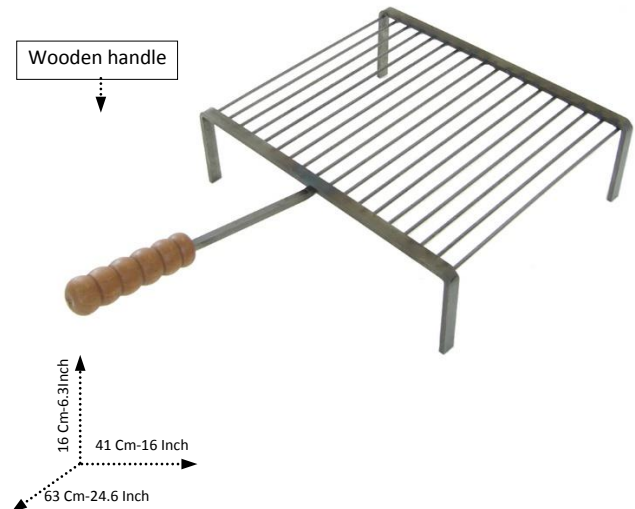

CRUCCOLINI S.n.c.

Item Code: BG3 EAN: 8025062001002

DESCRIPTION: COOKING GRATE MAREMMANA 35X40 CM (13.7X15.6 INCH)

Simple, practical and easy to handle the *Maremmana* cooking grate is the perfect ally to keep on hand.

Entirely hand-made the *Maremmana* cooking grate is built using high quality iron; is durable, easy to clean and designed for a daily use.

Equipped with sturdy legs, you can use it without additional supports, inside the fireplace, in outings or over a grill.

Thanks to the anti-scald wooden handle, you can move safely during the cooking operations.

All the Cruccolini's grates are built respecting the highest standards of quality and safety, and certified for food contact.