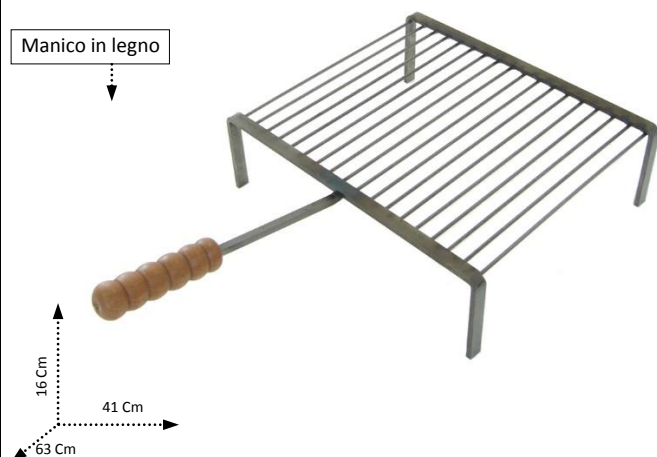

CRUCCOLINI S.n.c.

Codice Articolo: BG3 EAN: 8025062001002

DESCRIZIONE: GRATICOLA MAREMMANA 35X40 CM

Semplice, pratica e maneggevole la graticola *Maremmana* 35x40 cm è l'alleato ideale da tenere sempre a portata di mano.

Interamente lavorata a mano la graticola *Maremmana* è costruita utilizzando ferro di alta qualità, è resistente, di facile pulizia ed è pensata per un utilizzo quotidiano.

Dotata di robusti piedini che le permettono di essere usata senza bisogno di ulteriori supporti, all'interno del camino, in gite fuori porta o sopra il vostro barbecue.

Il manico in legno antiscottatura consente di muoversi in sicurezza durante le operazioni di cottura.

Tutte le graticole della Cruccolini sono costruite rispettando i massimi standard di qualità e sicurezza, e certificate per il contatto alimentare.

DATI TECNICI:

AREA DI COTTURA:	40x35	Cm		SI	NO
DIM.PRODOTTO APERTO:	41x63x16 h	Cm	SISTEMA DI COTTURA DIETETICO:		X
DIM.PRODOTTO CHIUSO:	-	Cm	SISTEMA RACCOLTA GRASSI:		X
MATERIALE STAND:	-		STAND IN FERRO BATTUTO:		X
MATERIALE GRIGLIA:	Acciaio		ALTEZZE GRIGLIA REGOLABILI:		X
PESO NETTO:	1,7	Kg	GRIGLIA IN ACCIAIO:	X	
PESO LORDO:	2,1	Kg	GRIGLIA IN ACCIAIO INOSSIDABILE:		X
IMBALLAGGIO:	Scatola	43x60x18 h	PIETRA OLLARE:		X
SCATOLE PER PALLET:	N°50	80x120x195 h	MANICI IN LEGNO:	X	
MINIMO D'ORDINE:	1	Nr	PIEDINI:	X	
T.ASSEMBLAGGIO:	Non richiede assemblaggio.				
PRODOTTO IN:	ITALIA				
ABBINABILE CON I NOSTRI PRODOTTI:					