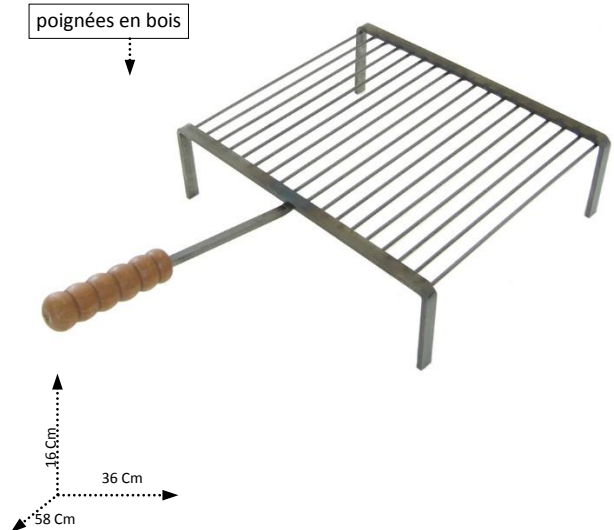

DESCRIPTION: GRIL MAREMMANA 30X35 cm

Minimal, pratique et maniable, voilà pourquoi le gril Maremmana est l'allié idéal qui faudrait avoir toujours à portée de la main.

Entièrement travaillé à la main avec des matériaux de première qualité pour garantir une longue durée tout en l'utilisant quotidiennement.

Peut être placé dans la cheminée ou utilisé en plein air (barbecue, feu de camp) sans l'emploi d'autres supports.

La poignée en bois permet de cuisiner sans se brûler.

Tous les grils Cruccolini ont été construits en respectant les plus hautes standards de qualité et sécurité et certifiés au contact des aliments.