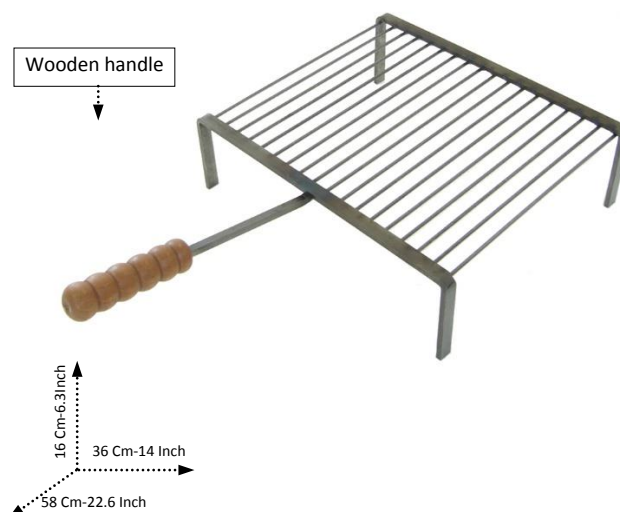

Interamente lavorata a mano la graticola *Maremmana* è costruita utilizzando ferro di alta qualità, è resistente, di facile pulizia ed è pensata per un utilizzo quotidiano.

Dotata di robusti piedini che le permettono di essere usata senza bisogno di ulteriori supporti, all'interno del camino, in gite fuori porta o sopra il barbecue.

DATI TECNICI:

			SI	NO
AREA DI COTTURA:	35x30	Cm		
DIM.PRODOTTO APERTO:	36x58x16 h	Cm		X
DIM.PRODOTTO CHIUSO:	-	Cm		X
MATERIALE STAND:	-			X
MATERIALE GRIGLIA:	Acciaio			X
PESO NETTO:	1,4	Kg	X	
PESO LORDO:	1,8	Kg		X
IMBALLAGGIO:	Scatola 37x59x18 h	Cm		X
SCATOLE PER PALLET:	N°40 80x120x195 h	Cm		X
MINIMO D'ORDINE:	1	Nr		
T.ASSEMBLAGGIO:	Non richiede assemblaggio.			
PRODOTTO IN:	ITALIA			
ABBINABILE CON I NOSTRI PRODOTTI:				

CRUCCOLINI S.n.c.

Item Code: BG2 EAN: 8025062000999

DESCRIPTION: COOKING GRATE MAREMMANA 30X35 CM (11.7x13.7 INCH)

Simple, practical and easy to handle the *Maremmana* cooking grate is the perfect ally to keep on hand.

TECHNICAL DATA:

			YES	NO
GRILLING AREA:	35x30 13.7x11.7	Cm Inch		
OPEN ITEM SIZE:	36x58x16 h 14x22.6x6.3 h	Cm Inch		X
CLOSED ITEM SIZE:	-	Cm Inch		X
STAND MADE FROM:	-			X
GRATE MADE FROM:	Steel		X	
NET WEIGHT:	1,4 3	Kg Lb		X
GROSS WEIGHT:	1,8 4	Kg Lb		X
PACKAGING:	Box 37x59x18 h 14.4x23x7 h	Cm Inch	X	
BOXES PER PALLET:	N°40 80x120x195 h 31.2x47x76 h	Cm Inch	X	
MINIMUM ORDER:	1	Nr		
ASSEMBLY TIME:	Not required			
MADE IN:	ITALY			