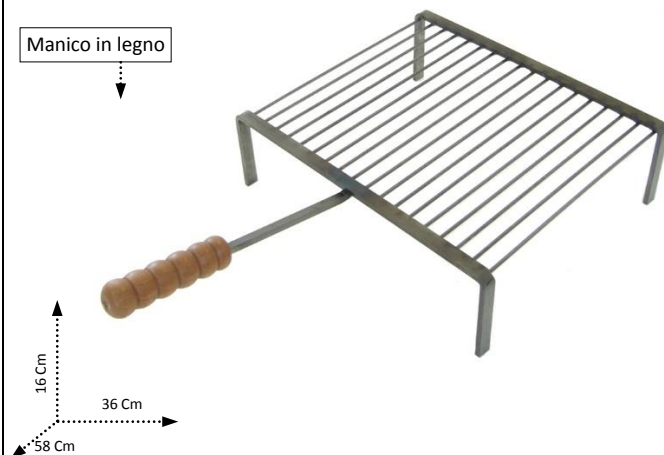

CRUCCOLINI S.n.c.

Codice Articolo: BG2 EAN: 8025062000999

DESCRIZIONE: GRATICOLA MAREMMANA 30X35 CM

Semplice, pratica e maneggevole la graticola *Maremmana 30x35* cm è l'alleato ideale da tenere sempre a portata di mano.

Interamente lavorata a mano la graticola *Maremmana* è costruita utilizzando ferro di alta qualità, è resistente, di facile pulizia ed è pensata per un utilizzo quotidiano.

Dotata di robusti piedini che le permettono di essere usata senza bisogno di ulteriori supporti, all'interno del camino, in gite fuori porta o sopra il barbecue.

Il manico in legno antiscottatura consente di muoversi in sicurezza durante le operazioni di cottura.

Tutte le graticole della Cruccolini sono costruite rispettando i massimi standard di qualità e sicurezza, e certificate per il contatto alimentare.

DATI TECNICI:

			SI	NO
AREA DI COTTURA:	35x30	Cm		
DIM.PRODOTTO APERTO:	36x58x16 h	Cm		X
DIM.PRODOTTO CHIUSO:	-	Cm		X
MATERIALE STAND:	-			X
MATERIALE GRIGLIA:	Acciaio			X
PESO NETTO:	1,4	Kg	X	
PESO LORDO:	1,8	Kg		X
IMBALLAGGIO:	Scatola 37x59x18 h	Cm		X
SCATOLE PER PALLET:	N°40 80x120x195 h	Cm		X
MINIMO D'ORDINE:	1	Nr		
T.ASSEMBLAGGIO:	Non richiede assemblaggio.			
PRODOTTO IN:	ITALIA			
ABBINABILE CON I NOSTRI PRODOTTI:				